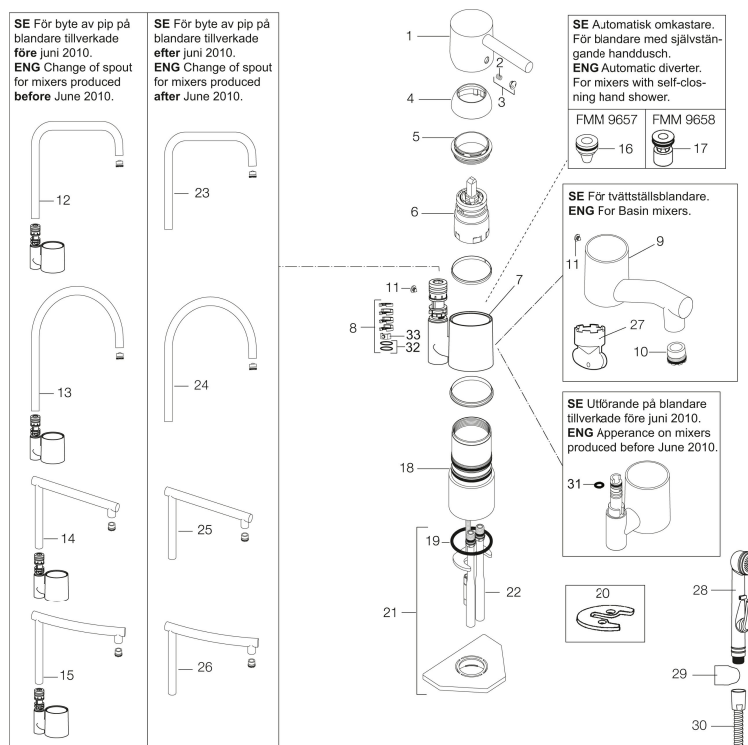

Artikkelnummer: 96571000 NRF: 4301512

Reservedelsliste

NR.	FMM-NR	NRF	BESKRIVELSE
1	59400000	4305002	Spak med låsskrue og plugg, krom
2	38730006	4304009	Låsskrue
3	59410000	4305003	Merkeplugg og skrue
4	59330000	4305055	Dekkhylse, krom
5	38051000	4305737	Innsatsmutter (Til tut FMM 3765). Krom
6	59110000	4305776	Innsats standard, ikke kaldstart (rød ring)
7	59782000	4305004	Tuthylse med tuffeste. Krom. Mod. juni 2010
8	58640000	4303927	Pakningssett med sperreringer. Mod. juni 2010
9	59700000	4304035	Utløpstut til servantbatter, krom
10	59752200	4306108	Strålesamler M21,5 utv., 7-9 l/min ved 3 bar (standard), inkl. nøkkel
11	38080000	4305741	Stoppskrue

NR.	FMM-NR	NRF	BESKRIVELSE
12	59712500		Utløpstut m/tuthylse Garda I. For mod 2004-2010
13	59722500		Utløpstut m/tutadapter Garda II. For mod 2004-2010
14	59732500		Utløpstut m/tutadapter Garda III. For mod 2004-2010
15	59742500		Utløpstut m/tutadapter Garda VI. For mod 2004-2010
16	37731705		Automatisk omkaster/ejektor. Mod. 2005-
17	37731005	4305746	Automatisk omkaster/ejektor. Mod. 2001-2004
18	37204029	4304099	Tetningsringer par
19	37802850	4305007	O-ring
20	39070016	4305767	Festeskive for to skruer, til FMM 9057
21	39141000		Monteringstilbehør m/Cu-rør
22	39101500	4305609	Anslutningsrør Cu 10x392
22	39101000	4305677	Anslutningsrør Cu 10x392, krom (servantbatteri)
23	59712000	4304027	Utløpstut Garda I. Krom. Fra mod. juni 2010
24	59722000	4304028	Utløpstut Garda II. Krom. Fra mod. juni 2010
25	59732000	4304033	Utløpstut Garda III. Krom. Fra mod. juni 2010
26	59742000	4304034	Utløpstut Garda VI. Krom. Fra mod. juni 2010
27	60841000	4303835	Nøkkel til strålesamler
28	S600206	4305294	Selvstengende hånddusj, krom
29	34093000	4304551	Hånddusjholder
30	S600207		Høytrykkslange, lengde 1,5 m, krom
31	37801158		O-ring (10,1 x 1,6), 2-pakk
32	37801550		O-ring (15,54 x 2,62), 2-pakk
33	58642000		Sperrebrikke, 2 pakk (sort/grå)