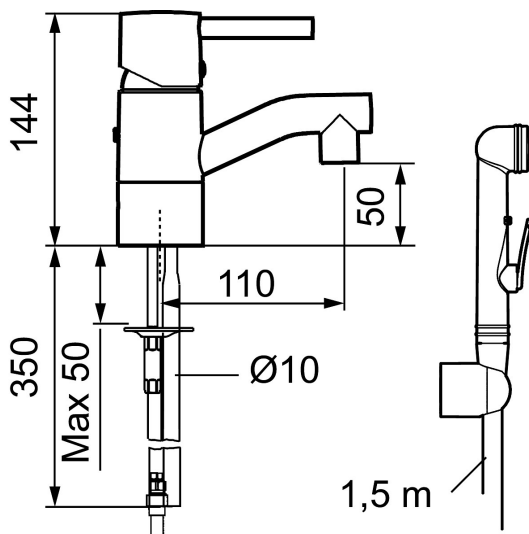

GARDA servantbatteri

Garda er en blandeblatteriserie med et strikt og avskallet formspråk. Teknikk og design er forent på en måte som underbygger atmosfæren og inntrykket på badet. Du kjenner det med en gang du griper tak i den perfekt balanserte spaken. Mykstengning og keramisk tetning er standard og Garda er et perfekt eksempel på når et vakkert ytre speiler et intelligent indre.

Artikkelnummer: 96571000 NRF: 4301512

Utførende: Krom, med CU rør

Unike funksjoner

- Mykstengende
- Selvstengende hånddusj, slange 1,5 m
- Vannmengdebegrenser og temperatursperre
- Eco Flow (energi- og vannbesparende strålesamler)
- Med tilbakeslagsventil etter standard EN 1717

Tilbakeslagssikring

PRODUKTBESKRIVNING

GARDA servantbatteri

Garda er en blandebatteriserie med et strikt og avskallet formspråk. Teknikk og design er forent på en måte som underbygger atmosfæren og inntrykket på badet. Du kjenner det med en gang du griper tak i den perfekt balanserte spaken. Mykstengning og keramisk tetning er standard og Garda er et perfekt eksempel på når et vakkert ytre speiler et intelligent indre.

Artikkelnummer: 96571000 NRF: 4301512

Reservedelsliste

NR.	FMM-NR	NRF	BESKRIVELSE
1	59400000	4305002	Spak med låsskrue og plugg, krom
2	38730006	4304009	Låsskrue
3	59410000	4305003	Merkeplugg og skrue
4	59330000	4305055	Dekkhylse, krom
5	38051000	4305737	Innsatsmutter (Til tut FMM 3765). Krom
6	59110000	4305776	Innsats standard, ikke kaldstart (rød ring)
7	59782000	4305004	Tuthylse med tuffeste. Krom. Mod. juni 2010
8	58640000	4303927	Pakningssett med sperreringer. Mod. juni 2010
9	59700000	4304035	Utløpstut til servantbatter, krom
10	59752200	4306108	Strålesamler M21,5 utv., 7-9 l/min ved 3 bar (standard), inkl. nøkkel
11	38080000	4305741	Stoppskrue