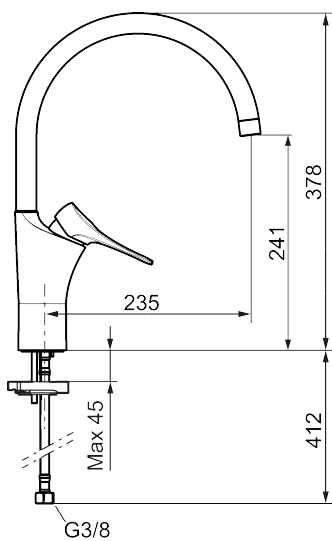

Unike funksjoner

Tilbakeslagssikring

9000XE kjøkkenbatteri

Artikkelnummer: 86027013 **NRF:** 4301042 **Flow 3 bar:** 4,5 l/m
Utførende: Børstet krom, med integrert elektronisk avstengning for maskin, 4,5 l/min, LEED-tilpasset

- Mykstengende
- Kaldstart
- Eco Flow (energi- og vannbesparende strålesamler)
- Vannmengdebegrenser og temperatursperre
- Svingbar tut sperre 60°, 85°, 110° eller 360°
- Med Integrert elektronisk avstengning for oppvaskmaskin. Stenger automatisk etter 4 eller 12 timer
- For hull i benk Ø34-37 mm
- Lead Free (blyfri)
- Fleksible Soft PEX®-rør med 3/8" mutter