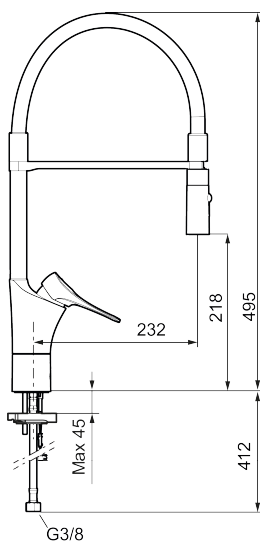

Unike funksjoner

Tilbakeslagssikring

9000XE flexi kjøkkenbatteri

Artikkelnummer: 86140013 **NRF:** 4301036 **Flow 3 bar:** 6,0 l/m
Utførende: Børstet krom, med integrert elektronisk avstengning for maskin

- Mykstengende
- Kaldstart
- Vannmengdebegrenser og temperatursperre
- Svingbar tut sperre 60°, 85°, 110° eller 360°
- 2-strålig ,konsentrert strålebilde og hånddusj
- Med Integrert elektronisk avstengning for oppvaskmaskin. Stenger automatisk etter 4 eller 12 timer
- For hull i benk Ø34-37 mm
- Lead Free (blyfri)
- Fleksible Soft PEX®-rør med 3/8" mutter