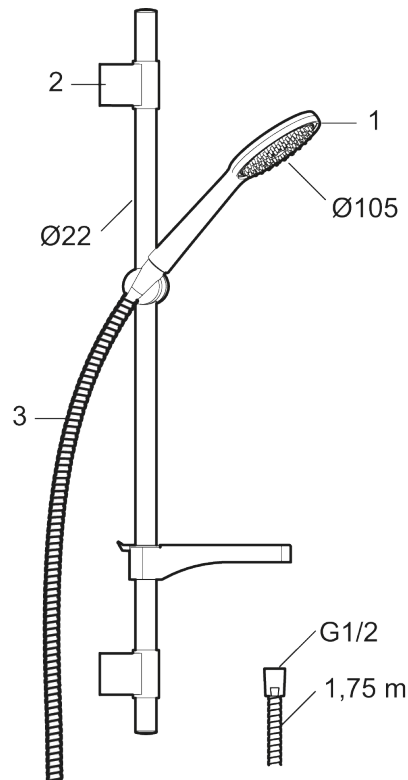

9000XE dusjgarnityr

9000XE dusjsett er et dusjsett i børstet krom med metallslange og justerbare veggfester. Blandebatteriet sammen med det store munnstykket gir en behagelig dusjopplevelse med bra trykk og spredning uten at man sløser med vannet. Dusjsettet monteres enkelt i alle typer baderom.

Artikkelnummer: 86700003 NRF: 4304799 Flow 3 bar: 6,9 l/m

Utførende: Børstet krom

- Hånddusj med kalkavvisende sil
- Med såpeskål
- Glidestangen har fleksibelt øvre veggfeste
- Lead Free (blyfri)

Unike funksjoner

PRODUKTBESKRIVNING

9000XE dusjgarnityr

9000XE dusjsett er et dusjsett i børstet krom med metallslange og justerbare veggfester. Blandebatteriet sammen med det store munnstykket gir en behagelig dusjopplevelse med bra trykk og spredning uten at man sløser med vannet. Dusjsettet monteres enkelt i alle typer badrom.

Artikkelnummer: 86700003 NRF: 4304799

Reservedelsliste

NR.	FMM-NR	NRF	BESKRIVELSE
1	S600091	4304975	Hånddusj, krom
1	S600091.75	4304977	Hånddusj, børstet krom
2	S600095	4304988	Dusjrørklammer, krom
2	S600095.75	4304991	Dusjrørklammer, børstet krom
3	S600109	4304992	Dusjslange, 1,75 m, krom
3	S600109.75	4305283	Dusjslange, 1,75 m, børstet krom