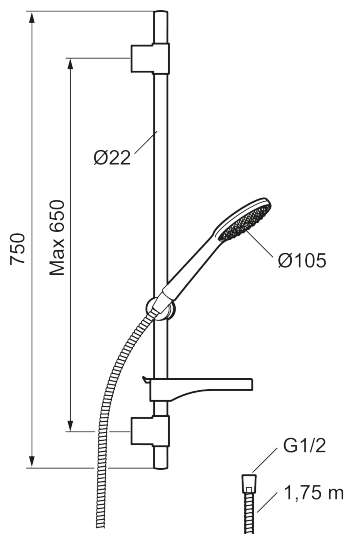

9000XE dusjgarnityr

9000XE dusjsett er et dusjsett i børstet krom med metallslange og justerbare veggfester. Blandebatteriet sammen med det store munnstykket gir en behagelig dusjopplevelse med bra trykk og spredning uten at man sløser med vannet. Dusjsettet monteres enkelt i alle typer baderom.

Artikkelnummer: 86700003 NRF: 4304799 Flow 3 bar: 6,9 l/m

Utførende: Børstet krom

- Hånddusj med kalkavvisende sil
- Med såpeskål
- Glidestangen har fleksibelt øvre veggfeste
- Lead Free (blyfri)

Unike funksjoner

PRODUKTBESKRIVNING

9000XE dusjgarnityr

9000XE dusjsett er et dusjsett i børstet krom med metallslange og justerbare veggfester. Blandebatteriet sammen med det store munnstykket gir en behagelig dusjopplevelse med bra trykk og spredning uten at man sløser med vannet. Dusjsettet monteres enkelt i alle typer badrom.

Artikkelnummer: 86700003 NRF: 4304799

Reservedelsliste

NR.	FMM-NR	NRF	BESKRIVELSE
1	S600091	4304975	Hånddusj, krom
1	S600091.75	4304977	Hånddusj, børstet krom
2	S600095	4304988	Dusjrørklammer, krom
2	S600095.75	4304991	Dusjrørklammer, børstet krom
3	S600109	4304992	Dusjslange, 1,75 m, krom
3	S600109.75	4305283	Dusjslange, 1,75 m, børstet krom