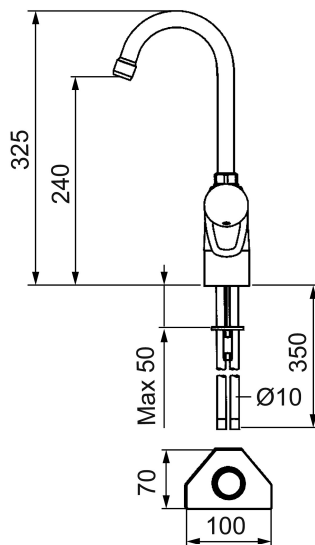

Artikel-nummer: 91180000 VVS: 740621204

Beskrivelse: Krom

### Unikke egenskaber

- Til håndvask.
- Soft Closing og keramisk kartusche.
- Indbygget temperatur- og flowbegrænser.
- Høj tud, længde 120 mm.
- **5 års trykgaranti.**

Tilbageløbssikring