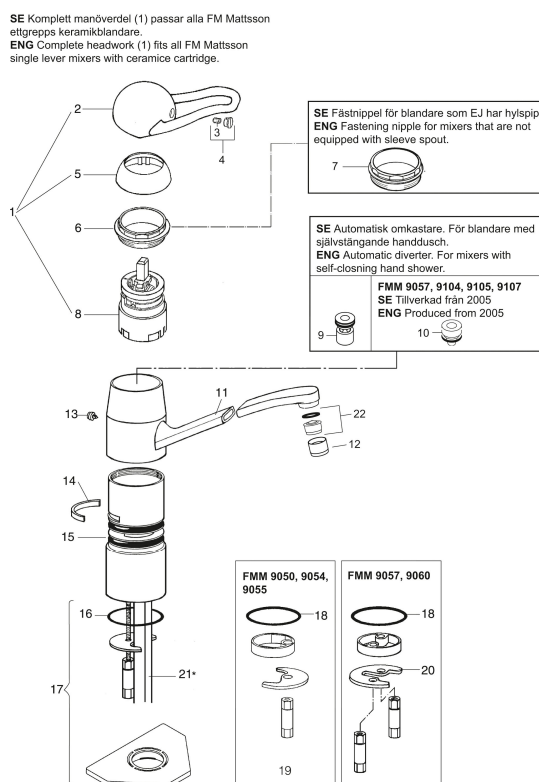

PRODUKTBESKRIVELSE

Vaskerendearmatur 9000

FM Mattsson 9000 til vaskerende er i et harmonisk og tidløst design. Det er med varmtvandsspærre, justerbar volumenbegrænsner, soft closing og keramisk tætning som standard, hvilket eliminerer såvel risikoen for skoldningskader som skadelige trykstød i rørene. Hensynet til brugeren og det populære design har gjort det til Danmark's mest solgte blandingsbatteriserie gennem mange år.

Artikel-nummer: 91180000 VVS: 740621204

Reservedelsliste

NR.	FMM-NR	VVS	BESKRIVELSE
1	59303000	745136015	Komplet armaturoverdel, soft closing, længde 110 mm, krom
1	59302000		Komplet armaturoverdel, soft closing, længde 110 mm, krom, kaltstart
1	59306000		Komplet armaturoverdel, soft closing, længde 145 mm, krom
1	59306190		Komplet armaturoverdel, soft closing, længde 190 mm, krom
1	59306290		Komplet armaturoverdel, soft closing, længde 290 mm, krom
2	59310000	745136164	Greb med låseskrue og farvebrik, krom, længde 110 mm
2	59311450	745136134	Greb med låseskrue og farvebrik, krom, længde 145 mm
2	59351900	745136144	Greb med låseskrue og farvebrik, kom, længde 190 mm, sygehusgreb
2	59352900	745136154	Greb med låseskrue og farvebrik, kom, længde 290 mm, sygehusgreb