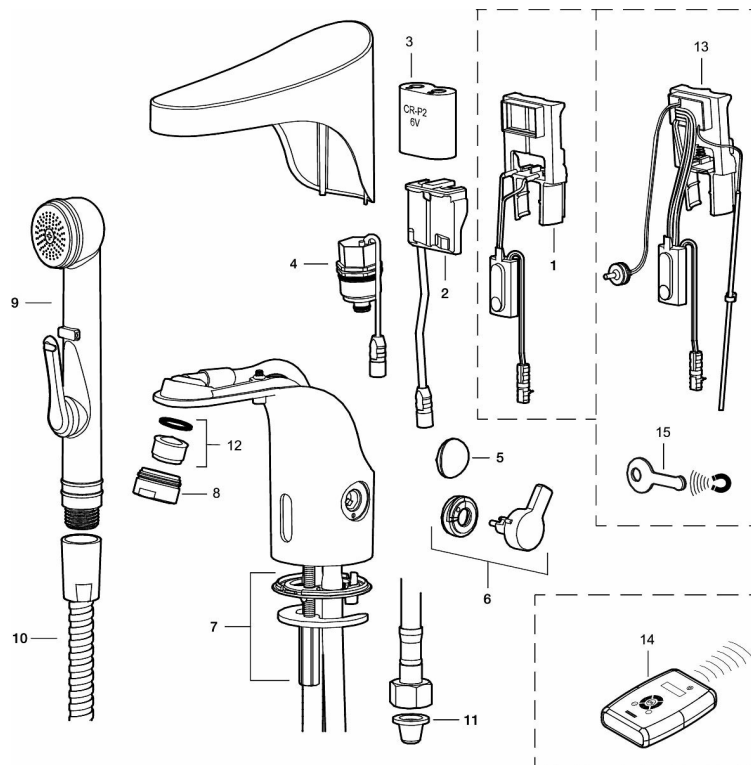

PRODUKTBESKRIVNING

9000E Tronic WMS servantbatteri, nettdrift

Tronic WMS har alt som våre vanlige berøringsfrie kraner har. Like enkel og monterer og brukervennlig. den kan brukes helt enkelt frittstående. Men ved å aktivere den innebygde sensoren, kobler den seg automatisk til vår digitale tjeneste i skyen og Internet of Things fra Telia. I kranen sitter en trådløs sender som registrerer data på hver enkelt kran. Den viser hvor ofte den aktiveres, vannforbruk og spyletid. All informasjon sendes videre til en digital portal som man kan koble seg på via PC eller smartphone. Der kan kranene og lagret data overvåkes, analyseres, utredes og og man får tillegg verdifull dokumentasjon

Tronic WMS er ikke bare en meget god berøringsfri kran. Ved å koble seg til den digitale tjenesten har man åpnet opp for innsyn av informasjon som er verdifull for alle våre brukere.

Artikkelnummer: 16416100   NRF: 4300084

Reservedelsliste

NR.	FMM-NR	NRF	BESKRIVELSE
1	S600278		Elektronikkenhet til batteri/nettdrift
1	S600329		Elektronikkenhet for sentralstyring
2	S600131	4304789	AC adapter
3	S600135	4304795	Batteri 6V