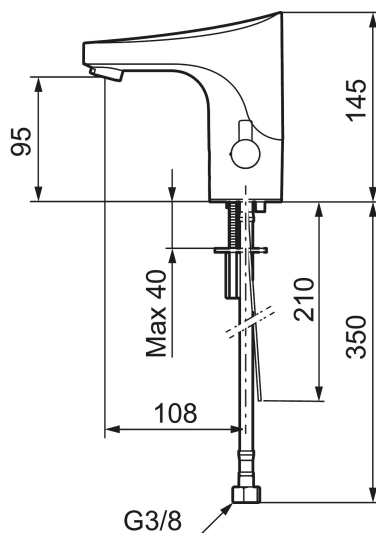

9000E Tronic WMS servantbatteri, nettdrift

Tronic WMS har alt som våre vanlige berøringsfrie kraner har. Like enkel og montere og brukervennlig. den kan brukes helt enkelt frittstående. Men ved å aktivere den innebygde sensoren, kobler den seg automatisk til vår digitale tjeneste i skyen og Internet of Things fra Telia.

I kranen sitter en trådløs sender som registrerer data på hver enkelt kran. Den viser hvor ofte den aktiveres, vannforbruk og spyletid. All informasjon sendes videre til en digital portal som man kan koble seg på via PC eller smartphone. Der kan kranene og lagret data overvåkes, analyseres, utredes og og man får tillegg verdifull dokumentasjon

Tronic WMS er ikke bare en meget god berøringsfri kran- Ved å koble seg til den digitale tjenesten har man åpnet opp får innsyn av informasjon som er verdifull for alle våre brukere.

Artikkelnummer: 16416100 **NRF:** 4300084

Utførende: Krom, nettdrift (eks. transformator)

- WMS-kran med mulighet for trådløs oppkobling
- Mykstengende magnetventil
- Vandalsikker i metall, også kåpen
- Eco Flow (energi- og vannbesparende konstantvannmengde)
- Tappetidbegrensning hindrer oversvømming
- Tappefunksjon via sensor, tapper på tid
- Stillbar avstengning via sensor (anvendes f. eks. ved rengjøring)
- Lavt strømforbruk - lang livslengde
- Kan gjennomspyles med hettvann for legionella sanering
- Nettdrift (eks. transformator)
- IP klasse sensor, IP67
- Med tilbakeslagsventiler etter standard EN 1717
- Miljøvennlig materiale, Lead Free (blyfri) og nikkelfri

Installasjon:

- Enkel installasjon og service
- Avtagbart temperaturspak som kan erstattes med et medfølgende lokk etter at ønsket temperatur er innstilt
- Automatisk justering av sensoravstand