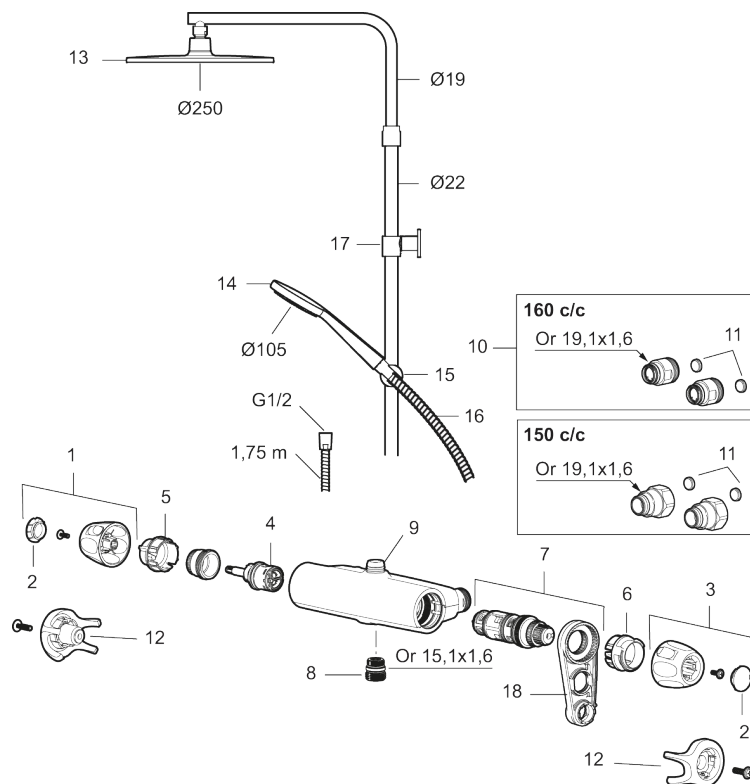

PRODUKTBESKRIVNING

9000XE takduschpaket

9000XE Takduschpaket är ett takduschpaket i borstad krom.

Duschstången har teleskopfunktion, vilket innebär att höjden på väggfästet kan anpassas efter det specifika badrummets takhöjd, personens längd och/eller önskemål på avstånd till taksilen.

Produkten är LEED/BREEAM-anpassad vilket innebär att den uppfyller flödeskraven som ställs på vissa ny- och ombyggnationer.

Art.nr: 86832503

RSK: 8283285

Reservdelslista

NR.	ART.NR	RSK	BESKRIVNING
1	S600083	8218917	Ratt, mängdratt, komplett, krom
1	S600083.75	8218919	Ratt, mängdratt, komplett, borstad krom
2	S600116	8218920	Täcklock, krom
2	S600116.75	8218922	Täcklock, borstad krom
3	S600082	8218914	Ratt, temperaturratt, komplett, krom
3	S600082.75	8218916	Ratt, temperaturratt, komplett, borstad krom
4	S600020	8441462	Keramiskt överstycke, med serviceverktyg (duschblandare)
5	S600117	8439714	Stoppring, reversibelt
6	S600087	8439711	Skällningsskyddsring

NR.	ART.NR	RSK	BESKRIVNING
7	S600084	8439709	Termostatinsats, komplett med serviceverktyg
8	S600088	8439712	Nippel M18x1-G1/2 (duschblandare)
9	S600112	8920116	Utlopps-nippel M18x1
10	59800800	8592005	Anslutningsnippel 160 c/c
11	38632006	8590311	Filter, 2-pack
12	S600105	8439713	Care-vred, svart, 2-pack
13	S600092	8237548	Duschsil, krom
13	S600092.75	8237550	Duschsil, borstad krom
14	S600091	8233001	Handdusch, krom
14	S600091.75	8233003	Handdusch, borstad krom
15	S600093	8239502	Handduschhållare, krom
15	S600093.75	8284780	Handduschhållare, borstad krom
16	S600109	8252036	Duschslang, 1,75 m, krom
16	S600109.75	8252038	Duschslang, 1,75 m, borstad krom
17	S600094	8221921	Väggfäste, krom
17	S600094.75	8221923	Väggfäste, borstad krom
18	60770000	8591918	Serviceverktyg