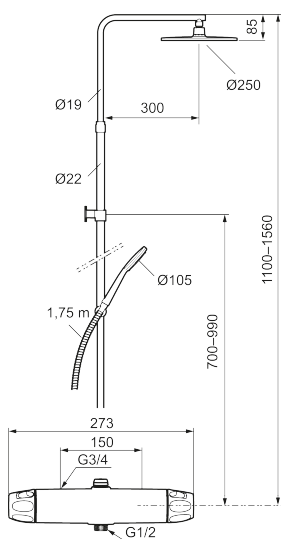

9000XE takduschpaket

9000XE Takduschpaket är ett takduschpaket i borstad krom. Duschstången har teleskopfunktion, vilket innebär att höjden på väggfästet kan anpassas efter det specifika badrummets takhöjd, personens längd och/eller önskemål på avstånd till taksilen.

Produkten är LEED/BREEAM-anpassad vilket innebär att den uppfyller flödeskraven som ställs på vissa ny- och ombyggnationer.

Art.nr: 86832503 **RSK:** 8283285 **Flöde 3 bar:** 6,0 l/min

Utförande: Borstad krom, 150 c/c, LEED/BREEAM-anpassad

Unika egenskaper

Skyddsmodul **EB**

- OBS! 150 c/c
- Säkerhetsblandare 9000XE och takdusch 9000XE
- Med reversibelt överstycke
- Tak- och handdusch med kalkavvisande sil
- Slang, duschstång med väggfästning (kan kapas vid behov)
- Väggfäste fritt justerbart i höjdlid, 700–990 mm från anslutning och 50–110 mm utsprång från vägg, 2x20 mm distanser medföljer, med väggfästning, dold rörskarv
- Lead Free (blyfri)
- Ljudklass 1
- Duschansl. utsprång från vägg: 81 mm

NR.	ART.NR	RSK	BESKRIVNING
7	S600084	8439709	Termostatinsats, komplett med serviceverktyg
8	S600088	8439712	Nippel M18x1-G1/2 (duschblandare)
9	S600112	8920116	Utlopps-nippel M18x1
10	59800800	8592005	Anslutningsnippel 160 c/c
11	38632006	8590311	Filter, 2-pack
12	S600105	8439713	Care-vred, svart, 2-pack
13	S600092	8237548	Duschsil, krom
13	S600092.75	8237550	Duschsil, borstad krom
14	S600091	8233001	Handdusch, krom
14	S600091.75	8233003	Handdusch, borstad krom
15	S600093	8239502	Handduschhållare, krom
15	S600093.75	8284780	Handduschhållare, borstad krom
16	S600109	8252036	Duschslang, 1,75 m, krom
16	S600109.75	8252038	Duschslang, 1,75 m, borstad krom
17	S600094	8221921	Väggfäste, krom
17	S600094.75	8221923	Väggfäste, borstad krom
18	60770000	8591918	Serviceverktyg