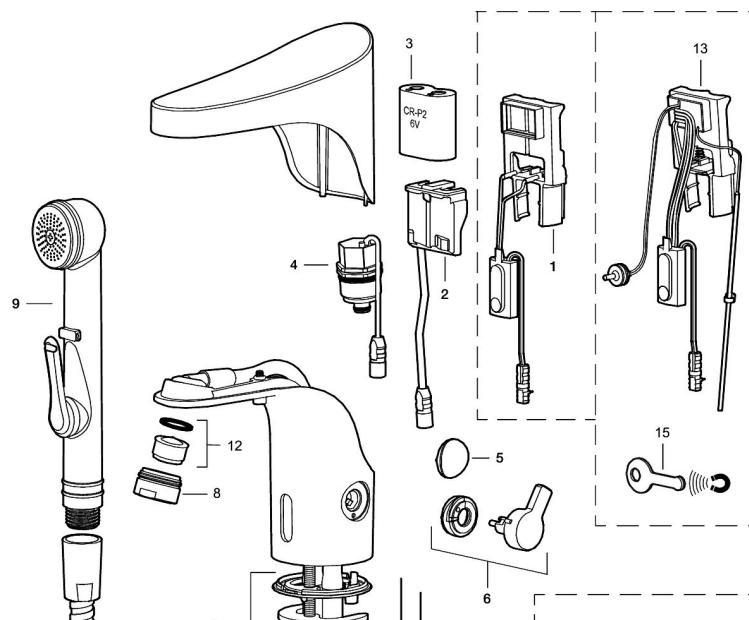

Temperaturen på vannet stilles enkelt inn ved hjelp av vrideren på siden av kranen. Vrideren kan også sperres for å være sikker på at vanntemperaturen ikke blir for høy og forårsaker skåldingsskader. Den kan også tas bort slik at kranen kan brukes i miljøer der det er behov for en forhåndsinnstilt temperatur. Kranen har også en programmerbar funksjon for hygienespyling, noe som forhindrer stillestående vann og hemmer bakterievekst i vannledningene.

For å bringe kranen opp enda et nivå er det mulig å koble den til vår innovative digitale skytjeneste, Tronic WMS. Der kan kranene overvåkes, analyseres og evalueres. Dette gir verdifull innsikt som kan forenkle både drift og bruk. *Les mer om hva oppkoblede kraner kan gjøre for deg.*

Om serien

Våre berøringsfrie kraner er utviklet i Sverige og er designet og utformet for å spare vann og energi. Samtidig tilbyr de en tryggere og mer hygienisk hverdag, fordi man ikke trenger å berøre kranen for å bruke den. Dessuten er all teknologi integrert i kranhuset, noe som gjør det like enkelt å installere denne kranen som en tradisjonell servantkran.

Artikkelnummer: 16417003   NRF: 4300132