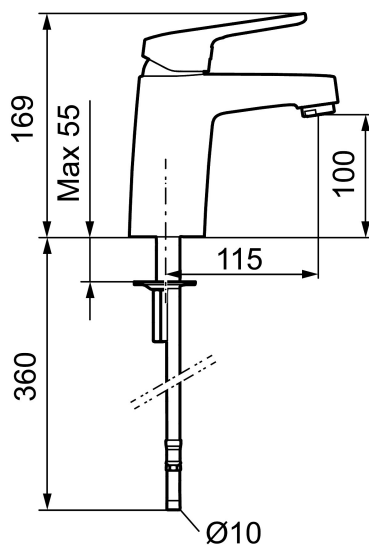

Art.nr: 83500000 **RSK:** 8235543 **Flöde 3 bar:** 6,2 l/min

Utförande: Krom, ansl. slät ände Ø10 mm

Unika egenskaper

Skyddsmodul

- Kallstartsfunktion
- Mjukstängande med keramisk avstängning
- Inbyggd, lätt omställbar flödesbegränsning och temperaturspär
- Eco Flow (energi- och vattenbesparande strålsamlare)
- Med Soft PEX®-rör
- Hålmått Ø32-36 mm

Art.nr: 83500000

RSK: 8235543

Reservdelslista

NR.	ART.NR	RSK	BESKRIVNING
	44450009	8295353	Tillbehörspåse (spärrsegment, stoppskruv, insexnyckel 3 mm)
1	58501000	8592023	Komplett spak , krom
2	58511000	8592021	Färgmarkering och fästskruv till spak
3	58521000	8592020	Täckhylsa, krom
4	58530140	8241726	Fästnippel med serviceverktyg
5	60770000	8591918	Serviceverktyg
6	59115500	8591947	Insats med serviceverktyg, ej kallstart (röd ring)