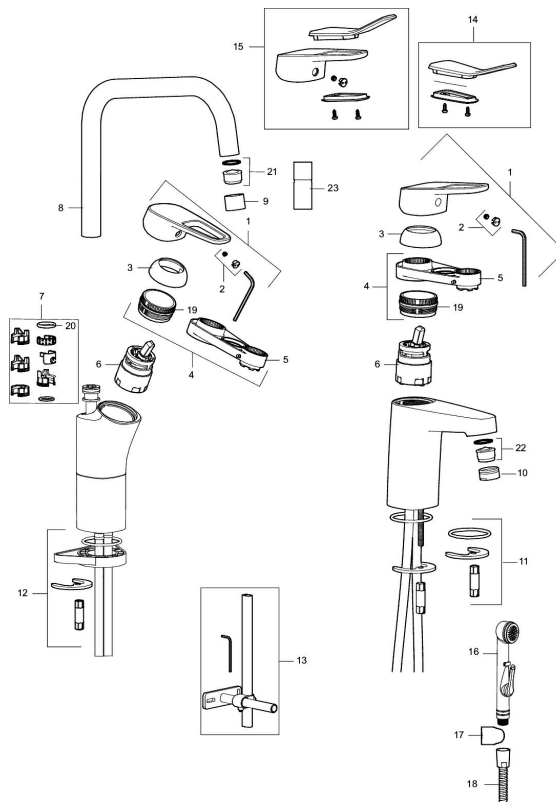

Art.nr: 83500000 **RSK:** 8235543 **Flöde 3 bar:** 6,2 l/min

Utförande: Krom, ansl. slät ände Ø10 mm

Unika egenskaper

Skyddsmodul

- Kallstartsfunktion
- Mjukstängande med keramisk avstängning
- Inbyggd, lätt omställbar flödesbegränsning och temperaturspär
- Eco Flow (energi- och vattenbesparande strålsamlare)
- Med Soft PEX®-rör
- Hålmått Ø32-36 mm

Art.nr: 83500000

RSK: 8235543

Reservdelslista

NR.	ART.NR	RSK	BESKRIVNING
	44450009	8295353	Tillbehörspåse (spärrsegment, stoppskruv, insexnyckel 3 mm)
1	58501000	8592023	Komplett spak , krom
2	58511000	8592021	Färgmarkering och fästskruv till spak
3	58521000	8592020	Täckhylsa, krom
4	58530140	8241726	Fästnippel med serviceverktyg
5	60770000	8591918	Serviceverktyg
6	59115500	8591947	Insats med serviceverktyg, ej kallstart (röd ring)