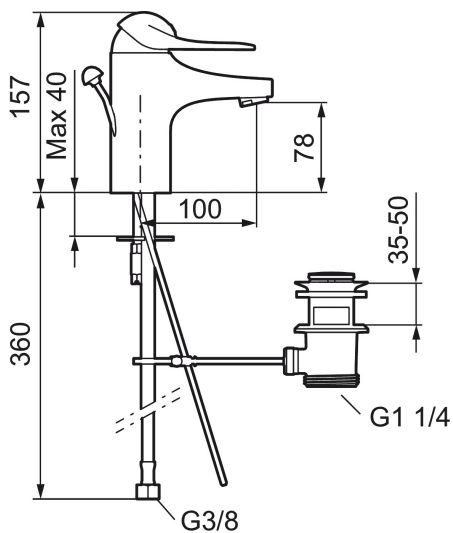

Unikke egenskaber

Tilbageløbssikring

Håndvaskarmatur 9000E

Energiklassificeret håndvaskarmaturer med Eco flow 5-6 l/min. Soft closing forhindrer slag og trykstød i rørinstallationen og er standard ligesom koldstart, keramisk tætning, temperaturbegrænser, 5 års trykgaranti. Armaturer findes i udgaver med forskellige bundventiler.

Artikel-nummer: 80650010 VVS: 701997204

Beskrivelse: Krom, tilslutning G3/8

- Løft-op-bundventil, helt i metal.
- 100 mm fremspring.
- **Koldstart.**
- Soft Closing og keramisk kartusche.
- Indbygget temperatur- og flowbegrænser.
- Eco Flow (energi- og vandbesparende perlator).
- Flexible tilslutningslanger.
- Hulstørrelse Ø33,5-37 mm.
- **5 års trykgaranti.**