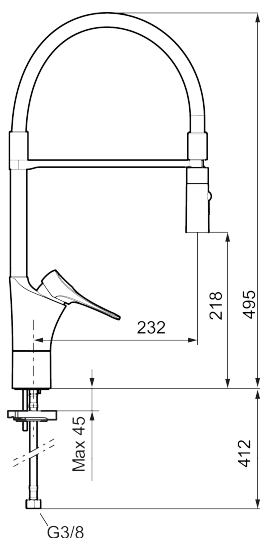

9000XE flexi kjøkkenbatteri

9000XE Kjøkkenbatteri med flexi-tut i krom har avtakbar hånddusj. Takket være fleksibiliteten med den avtakbare tuten og valgbart strålebilde kommer den til overalt.

Kjøkkenbatteriet er blyfritt og har våre smarte, innovative og energibesparende funksjoner som kaldstart, mykstengning, temperatursperre samt energi- og vannbesparende strålesamler.

Artikkelnummer: 86130010 NRF: 4301031 Flow 3 bar: 6,0 l/m

Utførende: Krom

- Mykstengende
- Kaldstart
- Vannmengdebegrenser og temperatursperre
- Svingbar tut sperre 60°, 85°, 110° eller 360°
- 2-strålig munnstykke
- Med tilbakeslagsventil etter standard EN 1717
- For hull i benk Ø34-37 mm
- Lead Free (blyfri)
- Lydklasse 1
- Fleksible Soft PEX®-rør med 3/8" mutter