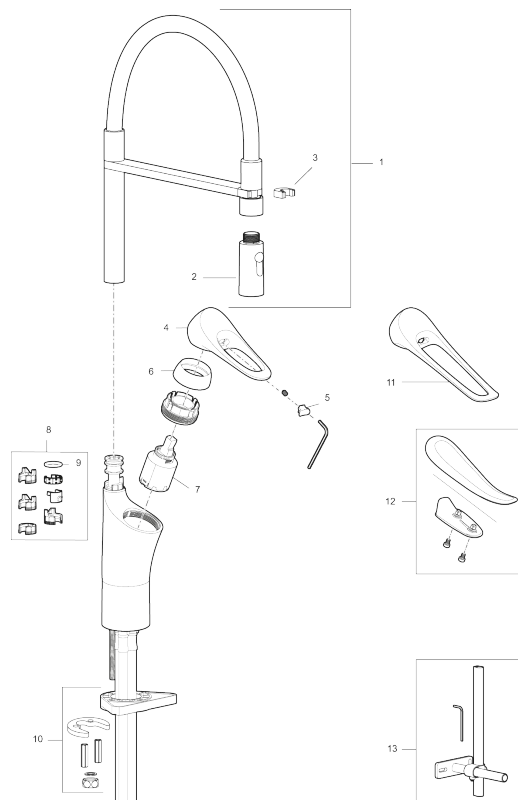

PRODUKTBESKRIVNING

9000XE flexi kjøkkenbatteri

9000XE Kjøkkenbatteri med flexi-tut i krom har avtakbar hånddusj. Takket være fleksibiliteten med den avtakbare tuten og valgbart strålebilde kommer den til overalt. Kjøkkenbatteriet er blyfritt og har våre smarte, innovative og energibesparende funksjoner som kaldstart, mykstengning, temperatursperre samt energi- og vannbesparende strålesamler.

Artikkelnummer: 86130010 NRF: 4301031

Reservedelsliste

NR.	FMM-NR	NRF	BESKRIVELSE
1	S600059	4305258	Komplett overbygg med hånddusj, krom
1	S600059.75	4305259	Komplett overbygg med hånddusj, børstet krom
2	S600060		Tostrålig hånddusj
3	S600061		Tutfeste
4	S600096	4305273	Spak, krom
4	S600096.75	4305274	Spak, børstet krom
5	S600097	4305275	Merkeplugg
6	S600101	4305279	Dekkhylse, krom
6	S600101.75	4305281	Dekkhylse, børstet krom