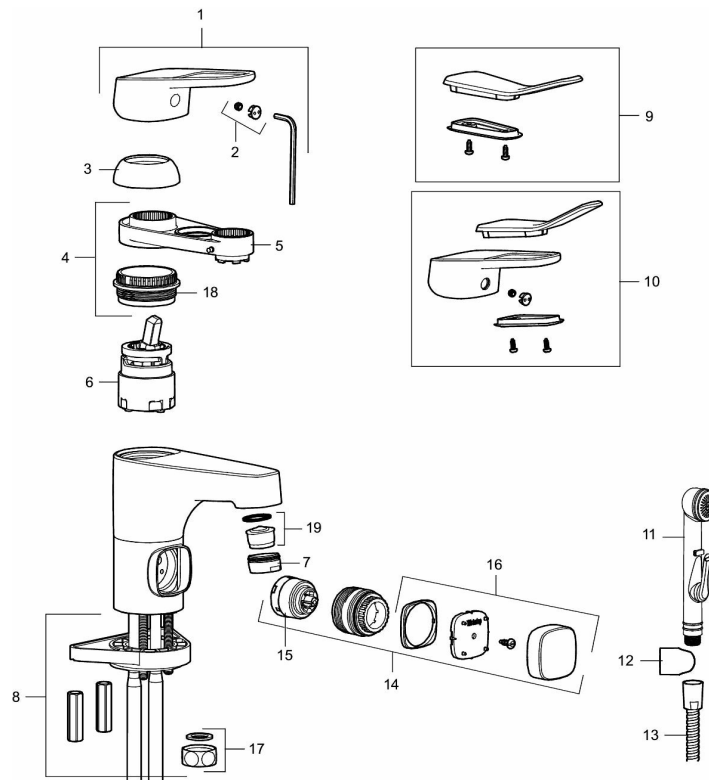

PRODUKTBEKRIVNING

SILJAN servantbatteri

Myke, følsomme linjer og speilblanke overflater. Vi har etterstrebet renhet, enkelhet og energieffektive funksjoner. Vi har fokusert på design og skapt en familie følelse ved hjelp av tilbakevendende former. Stor eller liten? Med Siljan ønsker vi å tilby produkter som passer for alle, uansett smak og størrelse. En flott liten nyhet er Siljan servant Mini, et servantbatteri spesielt utviklet for små baderom eller små hender. Selvfølgelig får du den samme høye kvalitet, bare i et mindre format.

Artikkelnummer: 83580000   NRF: 4300053

Reservedelsliste

NR.	FMM-NR	NRF	BESKRIVELSE
1	58501000	4304766	Spak, komplett
2	58511000	4304106	Merkeplugg og skrue
3	58521000	4304768	Krom
4	58530140	4303922	Innsatsmutter m/verktøy
5	S600298		Serviceverktøy
6	S600273	4303851	Innsats kaldstart med serviceverktøy (grønn ring)
6	59115500	4303928	Innsats m/verktøy (rød ring)
6	59126000		Innsats m/Eco Plus kaldstart (grønn ring)
7	29142400		Hylse for strålesamler M24 utv., 13 mm
8	S600159		Monteringstilbehør for kjøkkenbatteri