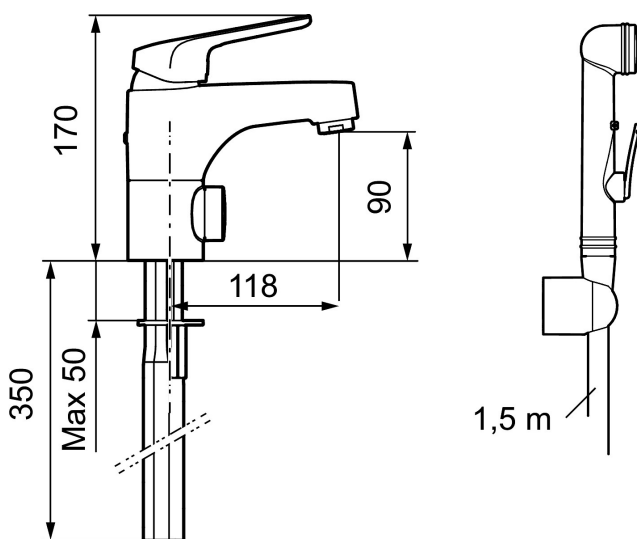

Artikkelnummer: 83580000 NRF: 4300053 Flow 3 bar: 5,5 l/m

Utførende: Krom

Unike funksjoner

Tilbakeslagssikring 

- Med selvstengende hånddusj
- Mykstengende med keramiske skiver
- Eco Flow (energi- og vannbesparende strålesamler)
- Kaldstart
- Vannmengdebegrenser og temperatursperre
- Innebygget avstengning for maskin
- Svingbar tut 120° eller fast

NR.	FMM-NR	NRF	BESKRIVELSE
9	35974009	4304762	Care-sett
10	58504000		Care-spak, komplett
11	S600206	4305294	Selvstengende hånddusj, krom
12	34093000	4304551	Hånddusjholder
13	S600207		Høytrykkslange, lengde 1,5 m, krom
14	59291000	4304107	Avstengningsventil komplett
15	S600337		Innsats for maskinavstengning, med serviceverktøy
15	S600316		Innsats for maskinavstengning, uten serviceverktøy
16	58281000	4304105	Vrider/ratt, krom
17	29651501	4306121	Kappe G1/2 med pakning
18	29390000		Innsatsmutter
19	29102910		Innsats strålesamler 5,5-6,5 l/min ved 3 bar
19	29102710		Innsats strålesamler 9-11 l/min ved 3 bar, f/Eco Plus