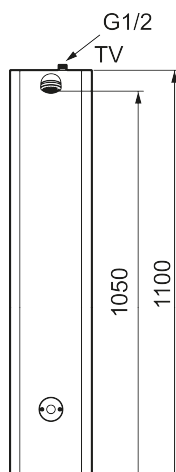

Unika egenskaper

Skyddsmodul

FM Mattsson tronic duschpanel WMS, med städuttag, för tempererat vatten, nätdrift

Art.nr: 95000162 **RSK:** 8255862

Utförande: Mattvitt utförande, nätdrift (exkl. transformator), inkl. AC-adapter och 5 m skarvkabel

- Duschpanel med städuttag för anslutning av spolslang för städning. Städuttaget är kopplat till kall eller blandvatten beroende på duschpanel. Levereras med snabbkoppling och slangnippel samt nyckel för av/på.
- Programmerbar startknapp. Spoltid från 10–60 sek, (30 sek är fabriksinställt)
- Duschstrålen kan vinklas +/- 5°
- Flöde 9 l/min
- Mjukstängande magnetventil
- Spoltidsbegränsning, förhindrar översvämning
- Städläge, tidsbegränsad avstängning vid rengöring
- Rostfritt utförande med pulverlackerad kåpa. Standardkulör vit NCS S0500-N, Glans 30, övriga kulörer och glanstal offereras på begäran.
- WMS-blandare med möjlighet till trådlös uppkoppling mot vårt Tronic WMS system alternativ programmering via Dongel
- Kan genomspolas med hetvatten för legionellasanering
- Återströmningsskydd enligt EU-standard SS-EN 1717