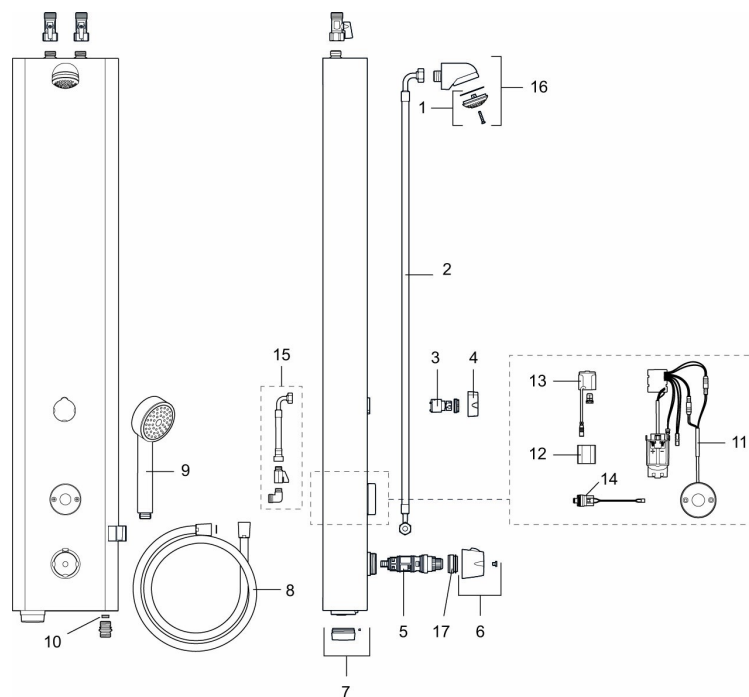

- Duschpanel med städuttag för anslutning av spolslang för städning. Städuttaget är kopplat till kall eller blandvatten beroende på duschpanel. Levereras med snabbkoppling och slangnippel samt nyckel för av/på.
- Programmerbar startknapp. Spoltid från 10–60 sek, (30 sek är fabriksinställt)
- Duschstrålen kan vinklas +/- 5°
- Flöde 9 l/min
- Mjukstängande magnetventil
- Spoltidsbegränsning, förhindrar översvämning
- Städläge, tidsbegränsad avstängning vid rengöring
- Rostfritt utförande med pulverlackerad kåpa. Standardkulör vit NCS S0500-N, Glans 30, övriga kulörer och glanstal offereras på begäran.
- WMS-blandare med möjlighet till trådlös uppkoppling mot vårt Tronic WMS system alternativ programmering via Dongel
- Kan genomspolas med hetvatten för legionellasanering
- Återströmningsskydd enligt EU-standard SS-EN 1717

Installation:

- Anslutning uppåt G1/2". Kulventil med lekande mutter beställs separat
- Vid nätdrift krävs stickproppsadapter art.nr. S600129, alternativt transformator art.nr. S600128

Funktioner via Tronic WMS/Dongel:

PRODUKTBESKRIVNING

FM Mattsson tronic duschpanel WMS, med städuttag, för tempererat vatten, nätdrift

Art.nr: 95000162

RSK: 8255862

Reservdelslista

NR.	ART.NR	RSK	BESKRIVNING
1	29182000	8221808	Duschsil
2	39090700	8221813	Anslutningsslang, 700 mm
3	59072000	8221814	Insats till omkastare
4	16221700	8221796	Vred till omkastare
5	38607000	8591963	Reglerpaket, komplett, inkl. serviceverktyg
6	S600222	8239545	Temperaturratt, komplett
7	16222600	8438816	Batterilock, svart
8	34831750	8221810	Duschslang, 1,75 m
9	94760900	8221816	Handdusch
10	29900600	8224321	Flödesbegränsare, konstantflöde 6 l/min vid 2–6 bar
10	29900900	8221809	Flödesbegränsare, konstantflöde 9 l/min vid 2–6 bar
10	29901200	8224320	Flödesbegränsare, konstantflöde 12 l/min vid 2–6 bar
11	16216500	8438815	Elektronikenhet