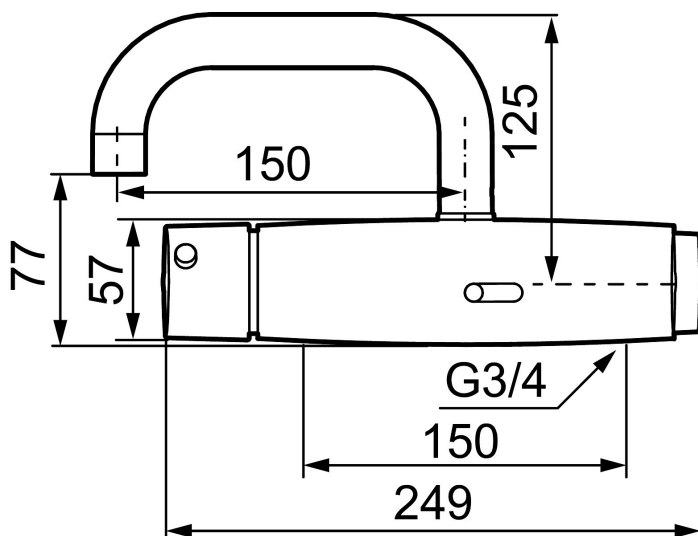

Unikke egenskaber

FM Mattsson Tronic WMS, operationsarmatur

Tronic WMS kan alt, hvad vores gængse berøringsfrie armaturer kan, de er præcis lige så nemme at anvende og installere. De kan monteres helt fritstående som ethvert armatur, men med de digitale Tronic WMS bliver det muligt at tage armaturet til et nyt niveau. Ved at aktivere den indbyggede sender bliver armaturet forbundet til vores innovative digitale cloud-service – og dermed er Internet of Things i armatur-verdenen en realitet.

I det elektroniske armatur sidder en trådløs sender, der registrerer hvordan den bruges, fx hvor ofte den aktiveres, hvor meget vand den bruger, hvor længe hanen løber osv. Oplysningerne sendes herefter til en digital portal, der er tilgængelig via computer eller mobil. Fra det brugervenlige oversigtsbillede kan armaturer og den indsamlede data overvåges, analyseres, evalueres og omdannes til værdifulde indsigter. Tronic WMS er derfor mere end bare et rigtig godt, berøringsfrit armatur - ved at forbinde den med data-skyen vil den give ekstra værdi i form af værdifulde brugerindsigter, der kan optimere vedligeholdelsesplaner og ressource-styring