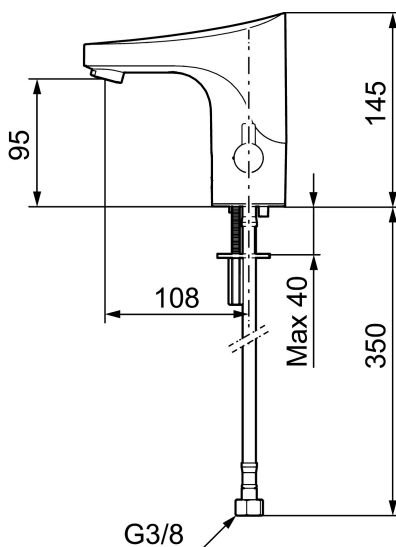

- Med temperaturreb, batteridrift (inkl. batteri).
- Vandalsikre udførelse i metal.
- Eco (Energi- og vandbesparende perlator 5 l./min)
- Begrænset skylletid, forhindrer oversvømming.
- Valgfri skylletid, max. 30 sek. ved aktivering af sensor.
- Deaktivering af sensoren i 60 sekunder (bruges f.eks til rengøring)
- Magnetventil med soft closing.
- Lavt strømforbrug - Lang levetid
- Mulighed for gennemskylning med varmt vand mod legionella.
- IP-sensor, IP67
- Miljøvenlige materialer, Lead Free (blyfri), Nikkelfri

Installation:

- Nem installation og service.
- Temperaturen kan låses til en ønsket temperatur, så erstattes grebet af en medfølgende prop.
- Samtlige modeller kan tilpasse til batteridrift 6V eller netdrift 12 V AC/DC.
- Ved netdrift anvendes adapter sæt FMM S600147.
- Fleksible tilslutningsslanger i metalflettet Soft-PEX®, G3/8.