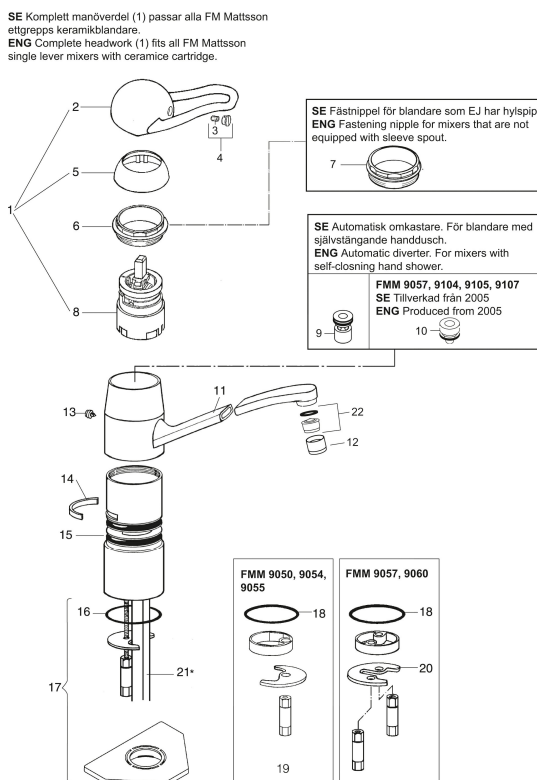

Artikel-nummer: 90500000 VVS: 701577204

Beskrivelse: Krom

- Til håndvask.
- 105 mm fremspring.
- Soft Closing og keramisk kartusche.
- Indbygget temperatur- og flowbegrænser.
- Hulstørrelse: Ø28-32 mm.
- **5 års trykgaranti.**

Artikel-nummer: 90500000 VVS: 701577204

Reservedelsliste

NR.	FMM-NR	VVS	BESKRIVELSE
1	59303000	745136015	Komplet armaturoverdel, soft closing, længde 110 mm, krom
1	59302000		Komplet armaturoverdel, soft closing, længde 110 mm, krom, kaltstart
1	59306000		Komplet armaturoverdel, soft closing, længde 145 mm, krom
1	59306190		Komplet armaturoverdel, soft closing, længde 190 mm, krom
1	59306290		Komplet armaturoverdel, soft closing, længde 290 mm, krom
2	59310000	745136164	Greb med låseskrue og farvebrik, krom, længde 110 mm
2	59311450	745136134	Greb med låseskrue og farvebrik, krom, længde 145 mm
2	59351900	745136144	Greb med låseskrue og farvebrik, kom, længde 190 mm, sygehusgreb
2	59352900	745136154	Greb med låseskrue og farvebrik, kom, længde 290 mm, sygehusgreb