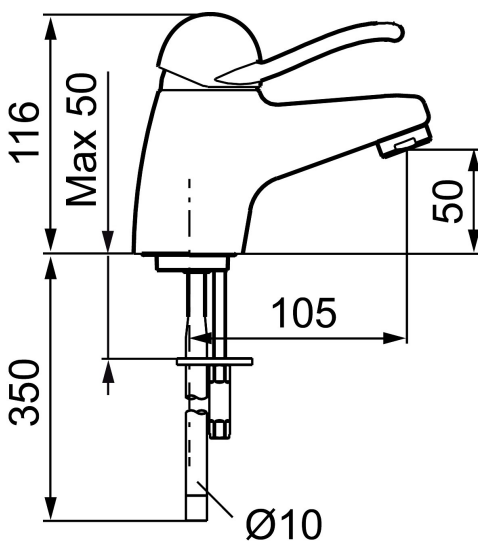

Unikke egenskaber

Tilbageløbssikring

Håndvaskarmatur 9000

FM Mattsson 9000 til håndvaske er i et harmonisk og tidløst design. Det er med varmtvandsspærre, justerbar volumenbegrænser, soft closing og keramisk tætning som standard, hvilket eliminerer såvel risikoen for skoldningsskader som skadelige trykstød i rørene. Hensynet til brugeren og det populære design har gjort det til Danmark's mest solgte blandingsbatteriserie gennem mange år.

Artikel-nummer: 90500000 VVS: 701577204

Beskrivelse: Krom

- Til håndvask.
- 105 mm fremspring.
- Soft Closing og keramisk kartusche.
- Indbygget temperatur- og flowbegrænser.
- Hulstørrelse: Ø28-32 mm.
- **5 års trykgaranti.**

Artikel-nummer: 90500000 VVS: 701577204

Reservedelsliste

NR.	FMM-NR	VVS	BESKRIVELSE
1	59303000	745136015	Komplet armaturoverdel, soft closing, længde 110 mm, krom
1	59302000		Komplet armaturoverdel, soft closing, længde 110 mm, krom, kaltstart
1	59306000		Komplet armaturoverdel, soft closing, længde 145 mm, krom
1	59306190		Komplet armaturoverdel, soft closing, længde 190 mm, krom
1	59306290		Komplet armaturoverdel, soft closing, længde 290 mm, krom
2	59310000	745136164	Greb med låseskrue og farvebrik, krom, længde 110 mm
2	59311450	745136134	Greb med låseskrue og farvebrik, krom, længde 145 mm
2	59351900	745136144	Greb med låseskrue og farvebrik, kom, længde 190 mm, sygehusgreb
2	59352900	745136154	Greb med låseskrue og farvebrik, kom, længde 290 mm, sygehusgreb