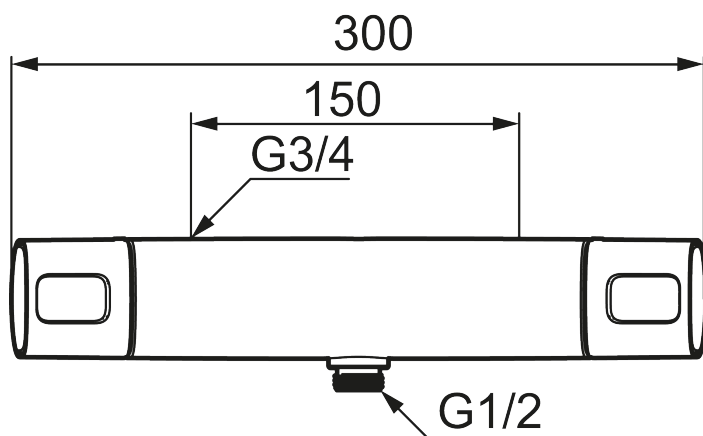

Art.nr: 83801500 RSK: 8342235

Utförande: Krom, 150 c/c

Unika egenskaper

Skyddsmodul 

- OBS! 150 c/c
- Utlopp ned
- Tryckbalanserad termostatblandare
- Keramisk avstängning
- Eco-stopp
- Med typgodkända backventiler
- Duschansl. utsprång från vägg: 78 mm