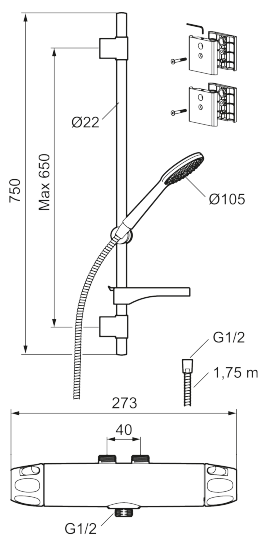

9000XE duschpaket Vaska

9000XE Duschpaket är vårt kompletta duschpaket med blandare och duschset i borstad krom. Blandaren tillsammans med det generöst tilltagna munstycket ger en behaglig duschupplevelse med bra tryck och spridning utan att slösa på vattnet. Duschpaketet monteras enkelt i alla typer av badrum. Produkten kan kompletteras med badkarspip.

Art.nr: 86890003 **RSK:** 8283243 **Flöde 3 bar:** 6,9 l/min

Utförande: Borstad krom, 40 c/c, inlopp upp

Unika egenskaper

Skyddsmodul 

- Säkerhetsblandare 9000XE och duschset 9000XE
- Duschsetet har handdusch med kalkavvisande sil, slang, duschstång med väggfästning och tvålhylla
- Duschstång med fäste för montering på rör 40 c/c
- Lead Free (blyfri)
- Ljudklass 1
- Duschansl. utsprång från vägg: 51 mm