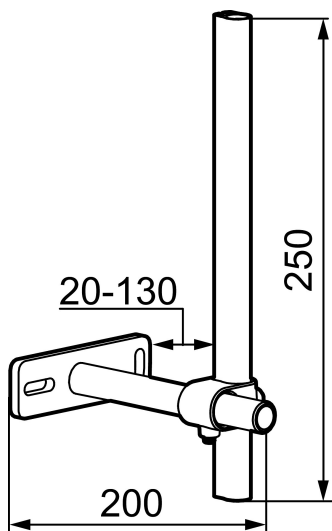

## Stabiliseringsats for kjøkkenkran

For stabilisering av kjøkkenkraner med Soft PEX®-rør ved installasjon i stålvaske.

Stabiliseringsstangen er utformet for å sikre en stabil og robust installasjon av din kjøkkenkran, spesielt ved bruk med stålvaske. Ved å montere stabiliseringsstangen eliminerer man problemer med vakkende kraner og garanterer en holdbar og sikker installasjon, i tillegg er den lett å montere og leveres med tydelige instruksjoner.