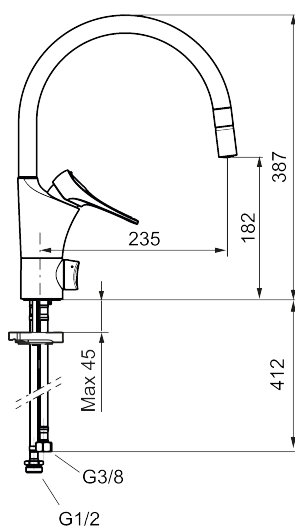

Artikkelnummer: 86013010 NRF: 4301019 Flow 3 bar: 6,0 l/m

Utførende: Krom

Unike funksjoner

Tilbakeslagssikring

- Med leddet strålesamler
- Mykstengende
- Kaldstart
- Eco Flow (energi- og vannbesparende strålesamler)
- Vannmengdebegrenser og temperatursperre
- Svingbar tut sperre 60°, 85°, 110° eller 360°
- Avstengning for maskin Kv, omstillbar til Vv
- For hull i benk Ø34-37 mm
- Lead Free (blyfri)
- Lydklasse 1
- Fleksible Soft PEX®-rør med 3/8" mutter

Artikkelnummer: 86013010

NRF: 4301019

Reservedelsliste

NR.	FMM-NR	NRF	BESKRIVELSE
1	S600103	4305253	Utløpstut, U-modell, krom
1	S600103.75	4305254	Utløpstut, U-modell, børstet krom
2	S600155	4305244	Hylse for strålesamler M22 innv., krom
2	S600155.75	4305289	Hylse for strålesamler M22 innv., børstet krom
3	29102910		Innsats strålesamler 5,5-6,5 l/min ved 3 bar
3	29100500		Innsats strålesamler 5 l/min ved 2-6 bar, Eco
3	S600072	4305261	Innsats strålesamler 3 l/min ved 2-6 bar
4	S600102	4305251	Utløpstut, C-modell, krom
4	S600102.75	4305252	Utløpstut, C-modell, børstet krom