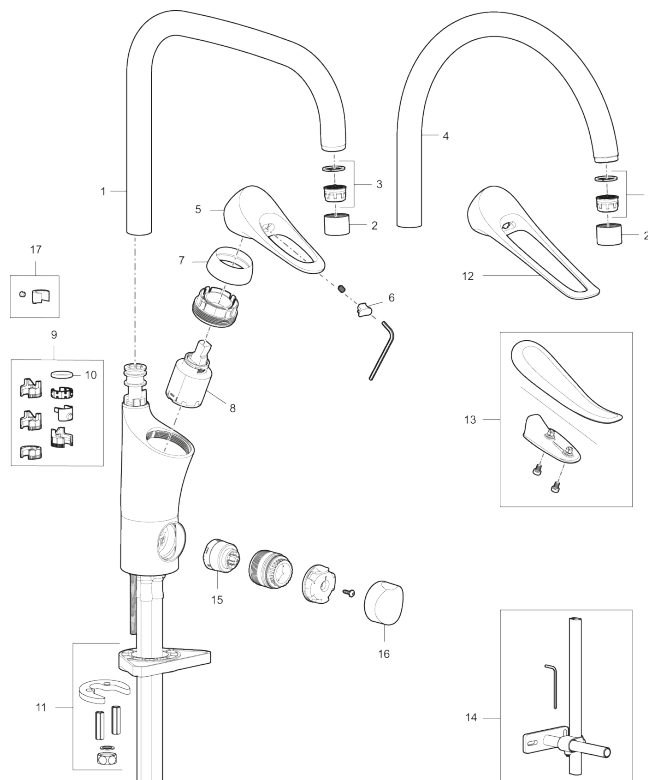

Artikkelnummer: 86013010 NRF: 4301019 Flow 3 bar: 6,0 l/m

Utførende: Krom

Unike funksjoner

Tilbakeslagssikring

- Med leddet strålesamler
- Mykstengende
- Kaldstart
- Eco Flow (energi- og vannbesparende strålesamler)
- Vannmengdebegrenser og temperatursperre
- Svingbar tut sperre 60°, 85°, 110° eller 360°
- Avstengning for maskin Kv, omstillbar til Vv
- For hull i benk Ø34-37 mm
- Lead Free (blyfri)
- Lydklasse 1
- Fleksible Soft PEX®-rør med 3/8" mutter

Artikkelnummer: 86013010

NRF: 4301019

Reservedelsliste

NR.	FMM-NR	NRF	BESKRIVELSE
1	S600103	4305253	Utløpstut, U-modell, krom
1	S600103.75	4305254	Utløpstut, U-modell, børstet krom
2	S600155	4305244	Hylse for strålesamler M22 innv., krom
2	S600155.75	4305289	Hylse for strålesamler M22 innv., børstet krom
3	29102910		Innsats strålesamler 5,5-6,5 l/min ved 3 bar
3	29100500		Innsats strålesamler 5 l/min ved 2-6 bar, Eco
3	S600072	4305261	Innsats strålesamler 3 l/min ved 2-6 bar
4	S600102	4305251	Utløpstut, C-modell, krom
4	S600102.75	4305252	Utløpstut, C-modell, børstet krom

NR.	FMM-NR	NRF	BESKRIVELSE
5	S600096	4305273	Spak, krom
5	S600096.75	4305274	Spak, børstet krom
6	S600097	4305275	Merkeplugg
7	S600101	4305279	Dekkhylse, krom
7	S600101.75	4305281	Dekkhylse, børstet krom
8	S600098	4305276	Innsats, inkl. serviceverktøy, for kjøkkenbatteri
8	S600209	4305295	Innsats, for kjøkkenbatteri
8	S600100	4305278	Innsats, inkl. serviceverktøy, kjøkkenbatterier (LEED) og servantbetterier
8	S600099	4305277	Innsats, kjøkkenbatterier (LEED) og servantbetterier
9	58641000		Låsesett for tut
10	37801550		O-ring (15,54 x 2,62), 2-pakk
11	39142800	4303916	Monteringstilbehør for kjøkkenbatteri
12	S600175	4305291	Care-spak, komplett
13	S600106	4305236	Care-sett
14	39147000	4303875	Stabiliseringssats
15	59271000	4305716	Innsats for maskinavstengning
16	S600104	4305235	Vrider/ratt, krom
17	S600140	4305239	Stoppskrue med sperresegment for fast tut