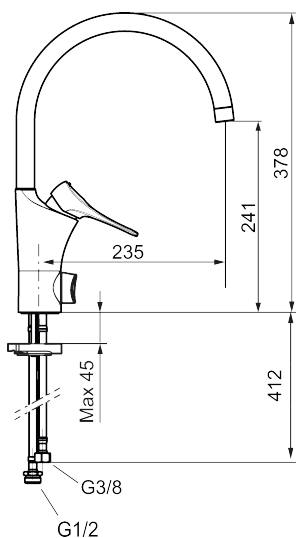

Artikkelnummer: 86010010 **NRF:** 4301015 **Flow 3 bar:** 6,0 l/m
Utførende: Krom

Unike funksjoner

Tilbakeslagssikring

- Mykstengende
- Kaldstart
- Eco Flow (energi- og vannbesparende strålesamler)
- Vannmengdebegrenser og temperatursperre
- Svingbar tut sperre 60°, 85°, 110° eller 360°
- Avstengning for maskin Kv, omstillbar til Vv
- For hull i benk Ø34-37 mm
- Lead Free (blyfri)
- Lydklasse 1
- Fleksible Soft PEX®-rør med 3/8" mutter

Artikkelnummer: 86010010 NRF: 4301015

Reservedelsliste

NR.	FMM-NR	NRF	BESKRIVELSE
1	S600103	4305253	Utløpstut, U-modell, krom
1	S600103.75	4305254	Utløpstut, U-modell, børstet krom
2	S600155	4305244	Hylse for strålesamler M22 innv., krom
2	S600155.75	4305289	Hylse for strålesamler M22 innv., børstet krom
3	29102910		Innsats strålesamler 5,5-6,5 l/min ved 3 bar
3	29100500		Innsats strålesamler 5 l/min ved 2-6 bar, Eco
3	S600072	4305261	Innsats strålesamler 3 l/min ved 2-6 bar