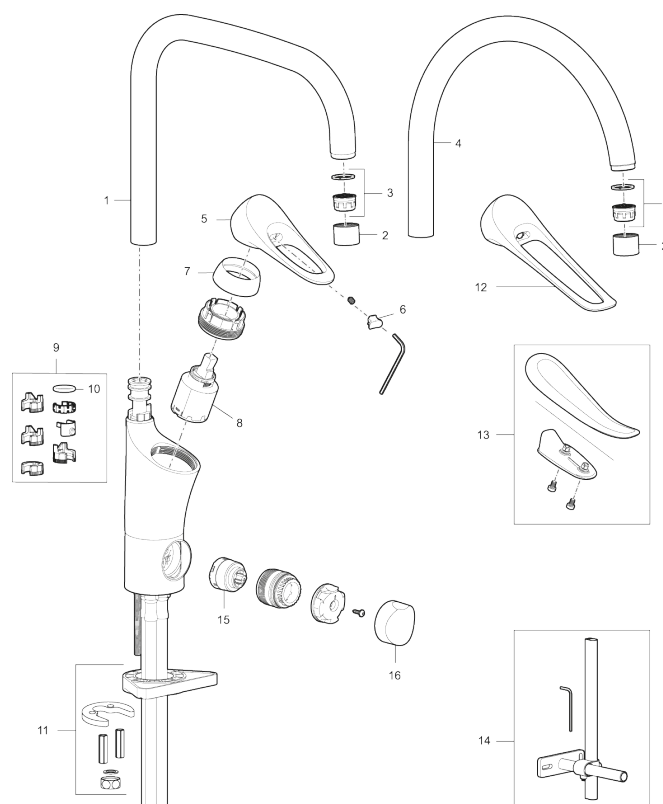

Artikkelnummer: 86010010 **NRF:** 4301015 **Flow 3 bar:** 6,0 l/m
Utførende: Krom

Unike funksjoner

Tilbakeslagssikring

- Mykstengende
- Kaldstart
- Eco Flow (energi- og vannbesparende strålesamler)
- Vannmengdebegrenser og temperatursperre
- Svingbar tut sperre 60°, 85°, 110° eller 360°
- Avstengning for maskin Kv, omstillbar til Vv
- For hull i benk Ø34-37 mm
- Lead Free (blyfri)
- Lydklasse 1
- Fleksible Soft PEX®-rør med 3/8" mutter

PRODUKTBESKRIVNING

9000XE kjøkkenbatteri

9000XE Kjøkkenbatteri med C-tut og oppvaskmaskinavstengning i krom får plass i et hvilket som helst kjøkken, uansett størrelse. Kjøkkenbatteriet er blyfritt og har våre smarte, innovative og energibesparende funksjoner som kaldstart, mykstart, temperatursperre samt energi- og vannbesparende strålesamler. Den tidløse og formålstjenlige designen gjør dette kjøkkenbatteriet til et både funksjonelt og estetisk holdbart innslag i det moderne hjemmet.

Artikkelnummer: 86010010 NRF: 4301015

Reservedelsliste

NR.	FMM-NR	NRF	BESKRIVELSE
1	S600103	4305253	Utløpstut, U-modell, krom
1	S600103.75	4305254	Utløpstut, U-modell, børstet krom
2	S600155	4305244	Hylse for strålesamler M22 innv., krom
2	S600155.75	4305289	Hylse for strålesamler M22 innv., børstet krom
3	29102910		Innsats strålesamler 5,5-6,5 l/min ved 3 bar
3	29100500		Innsats strålesamler 5 l/min ved 2-6 bar, Eco
3	S600072	4305261	Innsats strålesamler 3 l/min ved 2-6 bar