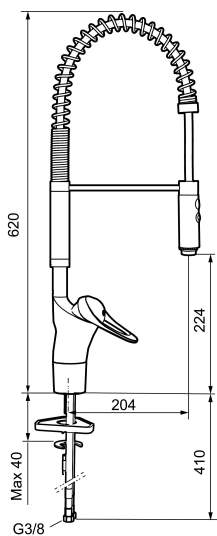

9000E flexi kjøkkenbatteri

Her er det et optimert samspill mellom form og funksjon. FM Mattsson 9000E viser vei for en ny generasjon blandebatterier, som er miljøtilpasset ned til minste detalj. Blandebatteriet gir et vakkert inntrykk og bidrar til et teknisk fullendt kjøkken. Helt fra grunnutførelsen har det unike funksjoner som sparer energi samtidig som komforten opprettholdes.

Artikkelnummer: 81000010 NRF: 4300916 Flow 3 bar: 10,2 l/m

Utførende: Krom

- Mykstengende
- Kaldstart
- Eco Flow (energi- og vannbesparende strålesamler)
- Vannmengdebegrenser og temperatursperre
- Svingbar tut sperre 60°, 85°, 110° eller 360°
- Svingbar 2-strålig munnstykke
- Med tilbakeslagsventil etter standard EN 1717
- For hull i benk Ø34-37 mm
- Fleksible Soft PEX®-rør med 3/8" mutter