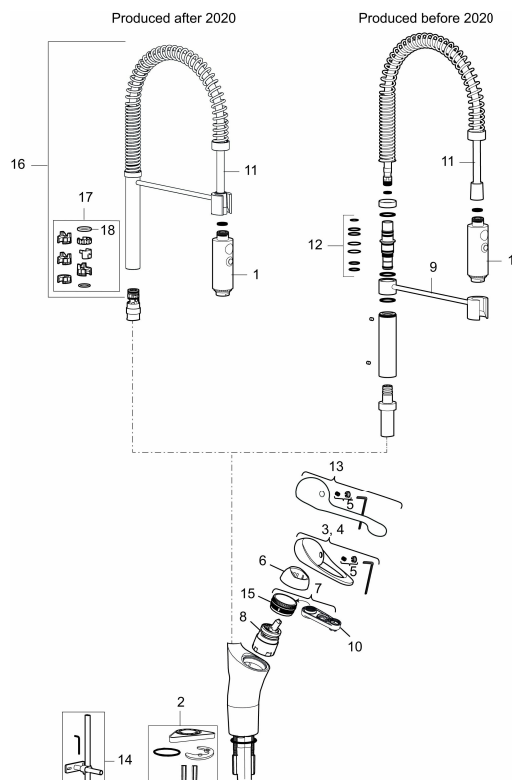

Artikkelnummer: 81000010 NRF: 4300916 Flow 3 bar: 10,2 l/m

Utførende: Krom

- Mykstengende
- Kaldstart
- Eco Flow (energi- og vannbesparende strålesamler)
- Vannmengdebegrenser og temperatursperre
- Svingbar tut sperre 60°, 85°, 110° eller 360°
- Svingbar 2-strålig munnstykke
- Med tilbakeslagsventil etter standard EN 1717
- For hull i benk Ø34-37 mm
- Fleksible Soft PEX®-rør med 3/8" mutter

## Reservedelsliste

NR.	FMM-NR	NRF	BESKRIVELSE
1	29190000	4304405	Tostrålig hånddusj
2	39141800	4303915	
3	58500000	4303917	Spak L-90 mm, krom
4	58501750	4303918	Spak Care L-150 mm, krom
5	58510000	4303919	Merkeplugg og skrue
6	58520000	4303921	Dekkhylse, krom
7	58530140	4303922	Innsatsmutter m/verktøy
8	S600273	4303851	Innsats kaldstart med serviceverktøy (grønn ring)
8	59120000	4303831	Innsats, kaldstart (grønn ring)
8	59115500	4303928	Innsats m/verktøy (rød ring)
8	59126000		Innsats m/Eco Plus kaldstart (grønn ring)