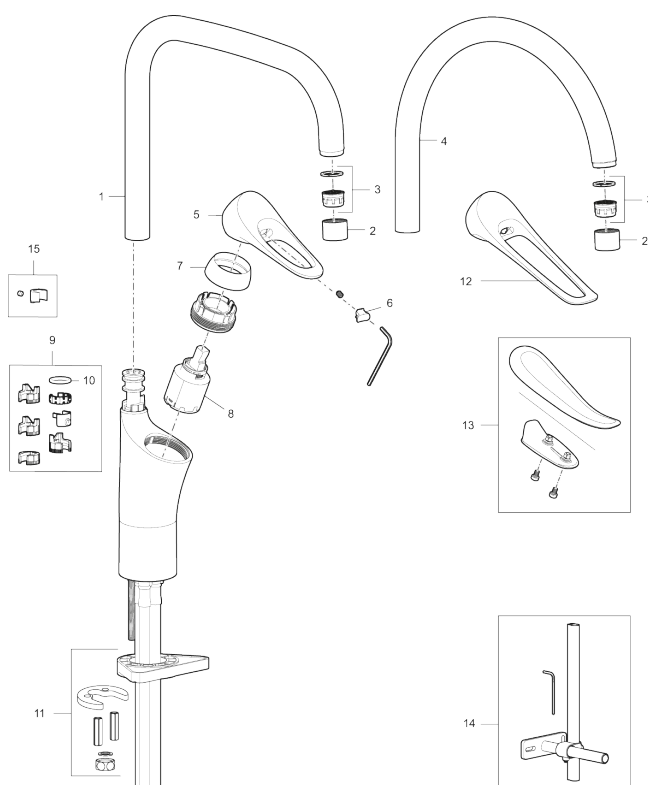

Art.nr: 86100010 **RSK:** 8311609 **Flöde 3 bar:** 6,0 l/min

Utförande: Krom

Unika egenskaper

Skyddsmodul 

- Kallstartsfunktion
- Mjukstängande med keramisk avstängning
- Inbyggd, lätt omställbar flödesbegränsning och temperaturspär
- Eco Flow (energi- och vattenbesparande strålsamlare)
- Hög, svängbar pip. Spärbricka medföljer för 60°, 85°, 110° eller 360°
- Flexibla anslutningsrör i metallspunnen Soft PEX®, lekande G3/8
- Lead Free (blyfri)
- Ljudklass 1
- Hålmått Ø34-37 mm

PRODUKTBESKRIVNING

9000XE köksblandare

9000XE Köksblandare med U-pip i krom platsar i vilket kök som helst, oavsett storlek. Köksblandaren är blyfri och har våra smarta, innovativa och energibesparande funktioner såsom kallstart, mjukstängning, temperaturspär samt energi- och vattenbesparande strålsamlare. Den tidlösa och ändamålsenliga designen gör den till ett lika funktionellt som estetiskt hållbart inslag i det moderna hemmet.

Art.nr: 86100010

RSK: 8311609

Reservdelslista

NR.	ART.NR	RSK	BESKRIVNING
1	S600103	8387035	Utloppspip, U-modell, krom
1	S600103.75	8387037	Utloppspip, U-modell, borstad krom
2	S600155	8280012	Hylsa M22 inv., krom
2	S600155.75	8280013	Hylsa M22 inv., borstad krom
3	29102910	8281534	Strålsamlarinsats, 5,5–6,5 l/min vid 3 bar
3	29100500	8281532	Strålsamlarinsats, 5 l/min vid 2–6 bar
3	S600072	8281671	Strålsamlarinsats, 3 l/min vid 2–6 bar
4	S600102	8387032	Utloppspip, C-modell, krom
4	S600102.75	8387034	Utloppspip, C-modell, borstad krom
5	S600096	8387022	Spak, komplett, krom