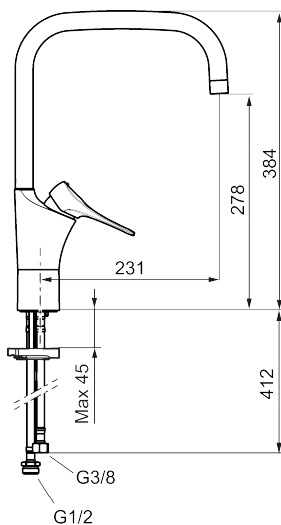

Art.nr: 86100010 **RSK:** 8311609 **Flöde 3 bar:** 6,0 l/min

Utförande: Krom

Unika egenskaper

Skyddsmodul 

- Kallstartsfunktion
- Mjukstängande med keramisk avstängning
- Inbyggd, lätt omställbar flödesbegränsning och temperaturspär
- Eco Flow (energi- och vattenbesparande strålsamlare)
- Hög, svängbar pip. Spärbricka medföljer för 60°, 85°, 110° eller 360°
- Flexibla anslutningsrör i metallspunnen Soft PEX®, lekande G3/8
- Lead Free (blyfri)
- Ljudklass 1
- Hålmått Ø34-37 mm

Art.nr: 86100010

RSK: 8311609

Reservdelslista

NR.	ART.NR	RSK	BESKRIVNING
1	S600103	8387035	Utloppspip, U-modell, krom
1	S600103.75	8387037	Utloppspip, U-modell, borstad krom
2	S600155	8280012	Hylsa M22 inv., krom
2	S600155.75	8280013	Hylsa M22 inv., borstad krom
3	29102910	8281534	Strålsamlarinsats, 5,5–6,5 l/min vid 3 bar
3	29100500	8281532	Strålsamlarinsats, 5 l/min vid 2–6 bar
3	S600072	8281671	Strålsamlarinsats, 3 l/min vid 2–6 bar
4	S600102	8387032	Utloppspip, C-modell, krom
4	S600102.75	8387034	Utloppspip, C-modell, borstad krom
5	S600096	8387022	Spak, komplett, krom