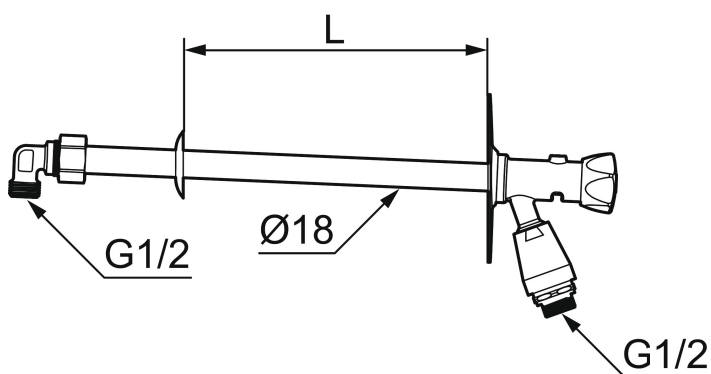

Vattenutkastaren dränerar sig själv vid varje användning, och när du stänger av vattnet framåt hösten är den fryssäker om trädgårdsslangen och snabbkopplingen är demonterad.

Art.nr: 42940610 RSK: 4316704

Utförande: För vägg tjocklek max 600 mm

Unika egenskaper

Skyddsmodul **HD**

- För vägg tjocklek max 600 mm
- Självdränerande och därmed frostsäker
- Med vakuumventil och ratt
- Med typgodkänd backventil
- Kan kapas för anpassning mot vägg tjocklek
- Väggbrixa: Höjd 106 mm, bredd 66 mm, skruvhål diagonalt
- Återströmningskydd enligt EU-standard SS-EN 1717