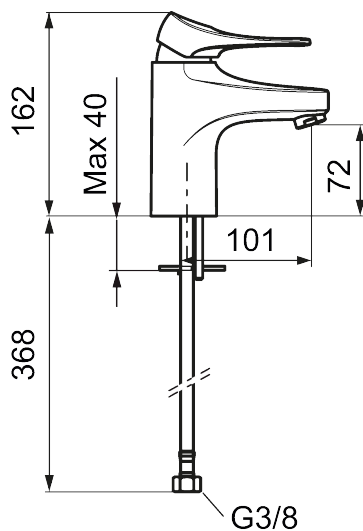

Håndvaskarmatur 9000XE

9000XE håndvaskarmatur LEED/BREEAM-tilpasset er et håndvaskarmatur i børstet krom. Det klassiske design kombineret med et mådeholdent vandforbrug gør det til det oplagte valg til badeværelset. Produktet er LEED/BREEAM-tilpasset, hvilket indebærer, at det opfylder vandstrømskravene, som stilles til bestemte typer nybyggeri og renoveringer.

Artikel-nummer: 86507313 VVS: 701484214 Flow 3 bar: 3,0 l/m

Beskrivelse: Børstet krom, LEED/BREEAM-tilpasset

- **Koldstart.**
- 101 mm fremspring.
- Soft Closing og keramisk kartusche.
- Indbygget temperatur- og flowbegrænser.
- Eco Flow (energi- og vandbesparende perlator).
- Fleksible tilslutningsslanger i metalflettet Soft-PEX®, G3/8.
- Lead Free (blyfri).
- Hulstørrelse Ø34-37 mm.
- Lydklasse 1.
- **10 års funktionsgaranti.**