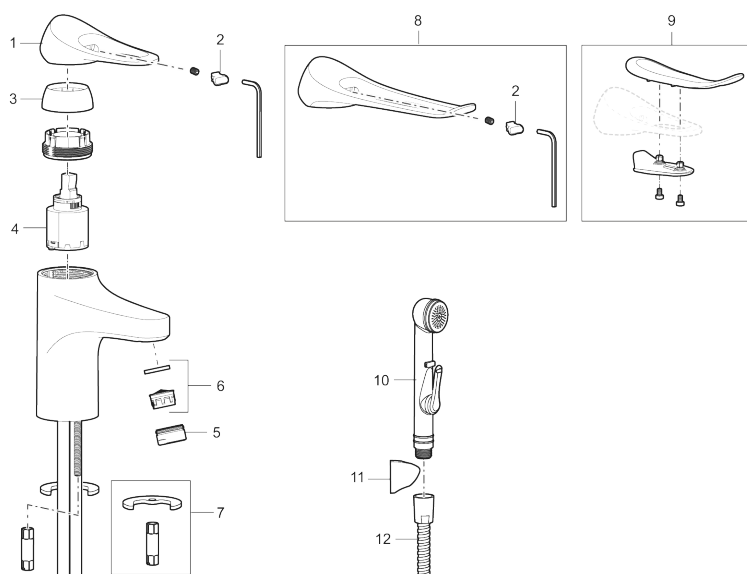

PRODUKTBEKRIVELSE

Håndvaskarmatur 9000XE

9000XE håndvaskarmatur LEED/BREEAM-tilpasset er et håndvaskarmatur i børstet krom. Det klassiske design kombineret med et mådeholdent vandforbrug gør det til det oplagte valg til badeværelset. Produktet er LEED/BREEAM-tilpasset, hvilket indebærer, at det opfylder vandstrømskravene, som stilles til bestemte typer nybyggeri og renoveringer.

Artikel-nummer: 86507313 VVS: 701484214

Reservedelsliste

NR.	FMM-NR	BESKRIVELSE
1	S600096	Greb, krom
1	S600096.75	Greb, børstet krom
2	S600097	Farvebrik til greb
3	S600101	Dækkappe, krom
3	S600101.75	Dækkappe, børstet krom
4	S600100	Patron med værktøj, for køkkenbatterier (LEED) og håndvaskarmaturer
4	S600099	Patron, for køkkenbatterier (LEED) og håndvaskarmaturer
4	S600178	Patron med serviceværktøj
5	S600156	Perlatorhylster M24 udv., 13 mm, krom
5	S600156.75	Perlatorhylster M24 udv., 13 mm, børstet krom
6	S600072	Strålesamlerindsats, 3 l/min ved 2–6 bar
6	S600226	Strålesamlerindsats, 1,7 l/min ved 2–6 bar
7	S600160	Monteringssæt til håndvaskarmatur
8	S600175	Care-greb, komplet