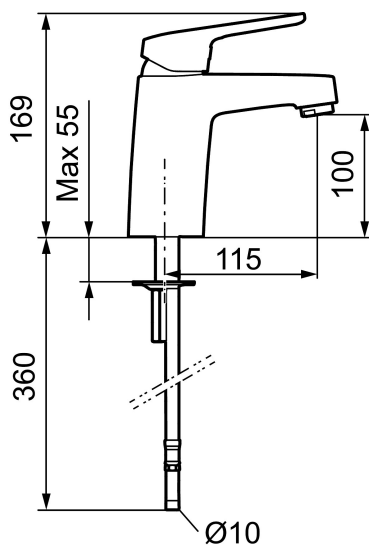

Artikkelnummer: 83506000 Flow 3 bar: 8,4 l/m

Utførende: Krom, Eco Plus, ansl. 10 mm spiss

Unike funksjoner

Tilbakeslagssikring

- Mykstengende
- Eco Flow (energi- og vannbesparende strålesamler)
- Kaldstart
- Vannmengdebegrenser og temperatursperre
- Fleksible Soft PEX[®]-rør med 3/8" mutter
- Ecoplus: Fjærbelastet spak over halv mengde

Artikkelnummer: 83506000

Reservedelsliste

NR.	FMM-NR	NRF	BESKRIVELSE
	44450009		Tillbehørspose for fast tut
1	58501000	4304766	Spak, komplett
2	58511000	4304106	Merkeplugg og skrue
3	58521000	4304768	Krom
4	58530140	4303922	Innsatsmutter m/verktøy
5	60770000	4303931	Innsatsnøkkel
6	59115500	4303928	Innsats m/verktøy (rød ring)
6	59120009	4303851	Innsats kaldstart m/verktøy (grønn ring)
6	59120000	4303831	Innsats, kaldstart (grønn ring)