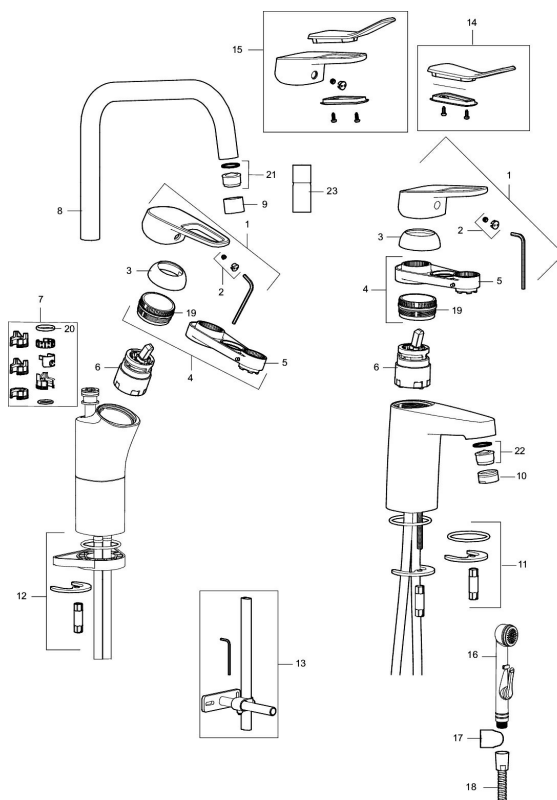

Artikkelnummer: 83506000 Flow 3 bar: 8,4 l/m

Utførende: Krom, Eco Plus, ansl. 10 mm spiss

Unike funksjoner

Tilbakeslagssikring

- Mykstengende
- Eco Flow (energi- og vannbesparende strålesamler)
- Kaldstart
- Vannmengdebegrenser og temperatursperre
- Fleksible Soft PEX[®]-rør med 3/8" mutter
- Ecoplus: Fjærbelastet spak over halv mengde

Artikkelnummer: 83506000

Reservedelsliste

NR.	FMM-NR	NRF	BESKRIVELSE
	44450009		Tillbehørspose for fast tut
1	58501000	4304766	Spak, komplett
2	58511000	4304106	Merkeplugg og skrue
3	58521000	4304768	Krom
4	58530140	4303922	Innsatsmutter m/verktøy
5	60770000	4303931	Innsatsnøkkel
6	59115500	4303928	Innsats m/verktøy (rød ring)
6	59120009	4303851	Innsats kaldstart m/verktøy (grønn ring)
6	59120000	4303831	Innsats, kaldstart (grønn ring)

NR.	FMM-NR	NRF	BESKRIVELSE
6	59126000		Innsats m/Eco Plus kaldstart (grønn ring)
6	S600232		Innsats, for servantbatteri, LEED-tilpasset
7	58641000		Låsesett for tut
8	58650000	4304769	Utløpstut, krom
9	29142200		Hylse for strålesamler M22 innv.
10	29142400		Hylse for strålesamler M24 utv., 13 mm
11	39140800	4303914	Monteringstilbehør for servantbatterier
12	39142800	4303916	Monteringstilbehør for kjøkkenbatteri
13	39147000	4303875	Stabiliseringsatts
14	35974009	4304762	Care-sett
15	58504000		Care-spak, komplett
16	S600206	4305294	Selvtstengende hånddusj, krom
17	34093000	4304551	Hånddusjholder
18	S600207		Høytrykkslange, lengde 1,5 m, krom
19	29390000		Innsatsmutter
20	37801550		O-ring (15,54 x 2,62), 2-pakk
21	29102890		Innsats strålesamler 10-13 l/min ved 3 bar, f/Eco Plus
22	29100500		Innsats strålesamler 5 l/min ved 2-6 bar, Eco
22	29102710		Innsats strålesamler 9-11 l/min ved 3 bar, f/Eco Plus
22	29102910		Innsats strålesamler 5,5-6,5 l/min ved 3 bar
22	S600072	4305261	Innsats strålesamler 3 l/min ved 2-6 bar
23	29285009	4304754	Leddbar strålesamler M22 innv. 7-9 l/min ved 3 bar