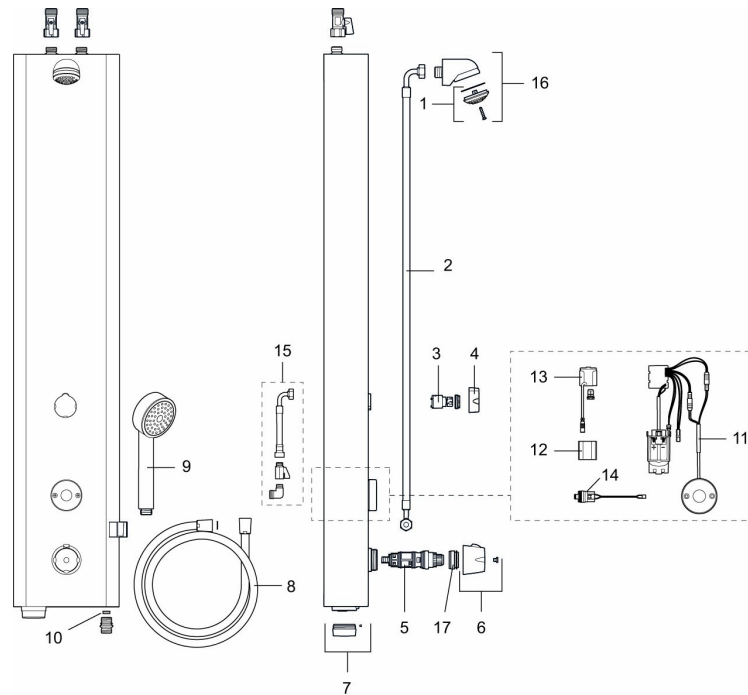

PRODUKTBESKRIVNING

FM Mattsson tronic duschpanel WMS, med städuttag, för tempererat vatten, nätdrift

Art.nr: 95000160

RSK: 8255861

Reservdelslista

NR.	ART.NR	RSK	BESKRIVNING
1	29182000	8221808	Duschsil
2	39090700	8221813	Anslutningsslang, 700 mm
3	59072000	8221814	Insats till omkastare
4	16221700	8221796	Vred till omkastare
5	38607000	8591963	Reglerpaket, komplett, inkl. serviceverktyg
6	S600222	8239545	Temperaturratt, komplett
7	16222600	8438816	Batterilock, svart
8	34831750	8221810	Duschslang, 1,75 m
9	94760900	8221816	Handdusch
10	29900600	8224321	Flödesbegränsare, konstantflöde 6 l/min vid 2–6 bar
10	29900900	8221809	Flödesbegränsare, konstantflöde 9 l/min vid 2–6 bar
10	29901200	8224320	Flödesbegränsare, konstantflöde 12 l/min vid 2–6 bar
11	16216500	8438815	Elektronikenhet