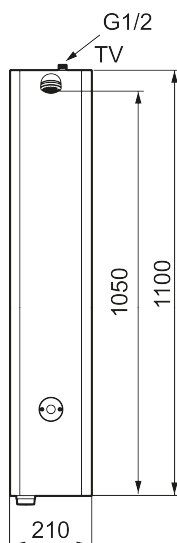

## FM Mattsson tronic duschpanel WMS, med städuttag, för tempererat vatten, nätdrift

**Art.nr:** 95000160 **RSK:** 8255861

**Utförande:** Rostfritt utförande, nätdrift (exkl. transformator), inkl. AC-adapter och 5 m skarvkabel