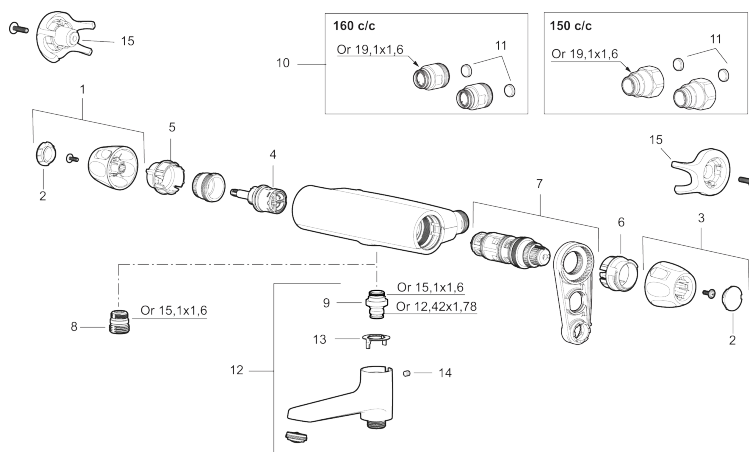

Unika egenskaper

Skyddsmodul  EB

PRODUKTBESKRIVNING

9000XE badkarsblandare

9000XE Badkarsblandare är en blandare i borstad krom med noga avvägd tryck och temperaturreglering, lätt vikt samt ljuddämpande och energibesparande funktioner. Den är även utrustad med dubbla backventiler för extra säkerhet.

Art.nr: 86901503

RSK: 8362225

Reservdelstlista

NR.	ART.NR	RSK	BESKRIVNING
1	S600083	8218917	Ratt, mängdratt, komplett, krom
1	S600083.75	8218919	Ratt, mängdratt, komplett, borstad krom
2	S600116	8218920	Täcklock, krom
2	S600116.75	8218922	Täcklock, borstad krom
3	S600082	8218914	Ratt, temperaturratt, komplett, krom
3	S600082.75	8218916	Ratt, temperaturratt, komplett, borstad krom
4	S600020	8441462	Keramiskt överstycke, med serviceverktyg (duschblandare)
4	S600269	8387232	Keramiskt överstycke, utan serviceverktyg (duschblandare)
4	S600021	8441463	Keramiskt överstycke, med serviceverktyg (badkarsblandare), och för duschblandare MMIX II med utl. upp
4	S600270	8387233	Keramiskt överstycke, utan serviceverktyg (badkarsblandare), och för duschblandare MMIX II med utl. upp
5	S600086	8439710	Stoppring, standard
6	S600087	8439711	Skållningsskyddsring
6	S600026	8439708	Skållningsskyddsring, max 42°
7	S600084	8439709	Termostatinsats, komplett med serviceverktyg
7	S600271	8397030	Termostatinsats, utan serviceverktyg
8	S600088	8439712	Nippel M18x1-G1/2 (duschblandare)
9	39754000	8591969	Nippel M18x1 med o-ring (badkarsblandare)

NR.	ART.NR	RSK	BESKRIVNING
10	59800800	8592005	Anslutningsnippel 160 c/c
11	38632006	8590311	Filter, 2-pack
12	S600077	8241000	Utloppspip med vridpipomkastare, krom
12	S600077.75	8357750	Utloppspip med vridpipomkastare, borstad krom
13	38521000	8295345	Spärring
14	38086000	8439701	Låsskruv
15	S600105	8439713	Care-vred, svart, 2-pack