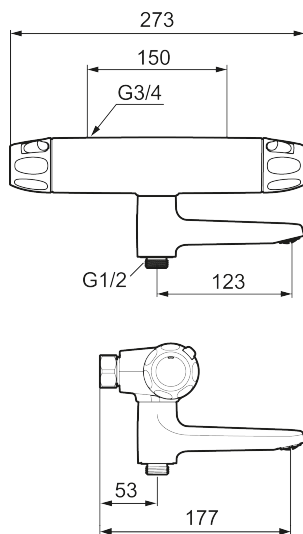

9000XE badkarsblandare

9000XE Badkarsblandare är en blandare i borstad krom med noga avvägd tryck och temperaturreglering, lätt vikt samt ljuddämpande och energibesparande funktioner. Den är även utrustad med dubbla backventiler för extra säkerhet.

Art.nr: 86901503 RSK: 8362225 Flöde 3 bar: 22,7 l/min

Utförande: Borstad krom, 150 c/c

- OBS! 150 c/c
- Tryckbalanserad termostatblandare
- Med vridpipomkastare
- Keramisk avstängning
- Eco-stopp
- Lead Free (blyfri)
- Med typgodkända backventiler
- Ljudklass 1

Unika egenskaper

Skyddsmodul EB