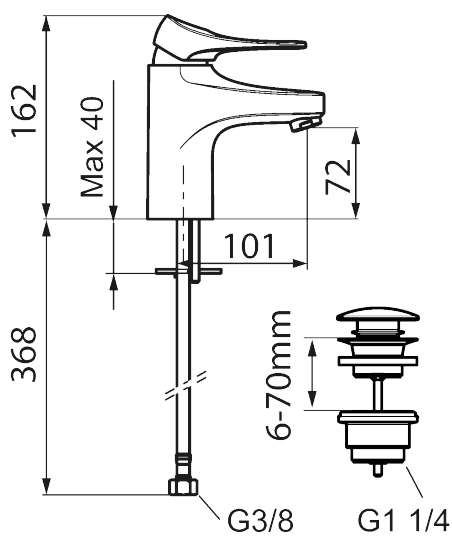

Unike funksjoner

Tilbakeslagssikring