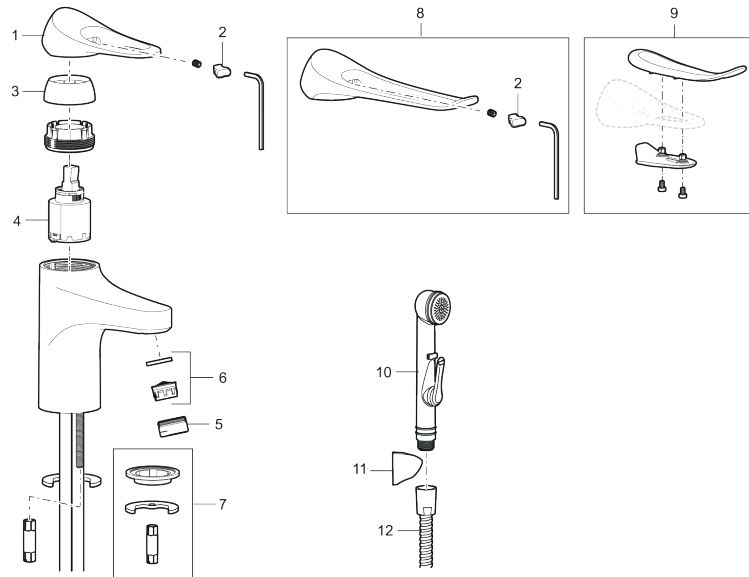

PRODUKTBESKRIVNING

9000XE servantbatteri

9000XE Servantbatteri er et servantbatteri i krom. Den klassiske designen i kombinasjon med et sparsomt vannforbruk gjør det til et opplagt valg på badet. Produktet leveres med trykkpluggventil.

Artikkelnummer: 86535010   NRF: 4300117

Reservedelsliste

NR.	FMM-NR	NRF	BESKRIVELSE
1	S600096	4305273	Spak, krom
1	S600096.75	4305274	Spak, børstet krom
2	S600097	4305275	Merkeplugg
3	S600101	4305279	Dekkhylse, krom
3	S600101.75	4305281	Dekkhylse, børstet krom
4	S600100	4305278	Innsats, inkl. serviceverktøy, kjøkkenbatterier (LEED) og servantbatterier
4	S600099	4305277	Innsats, uten serviceverktøy, kjøkkenbatterier (LEED) og servantbatterier
4	S600178	4305292	Innsats med verktøy
4	S600272		Innsats, uten serviceverktøy
5	S600156	4305246	Hylse for strålesamler M24 utv., 13 mm, krom
5	S600156.75	4305247	Hylse for strålesamler M24 utv., 13 mm, børstet krom
6	S600072	4305261	Innsats strålesamler 3 l/min ved 2-6 bar
6	S600226	4305296	Innsats strålesamler 1,7 l/min ved 2-6 bar
7	S600160		Monteringstilbehør for servantbatteri
8	S600175	4305291	Care-spak, komplett
9	S600106	4305236	Care-sett