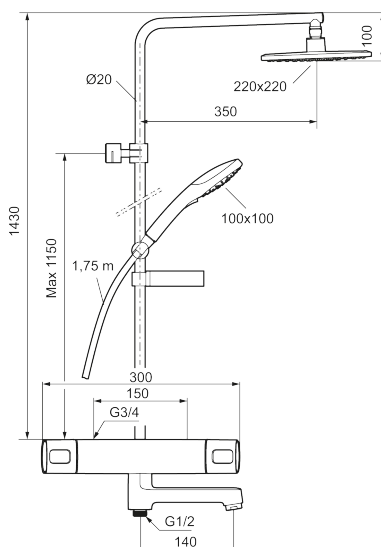

Art.nr: 83931500 RSK: 8377334 Flöde 3 bar: 22,0 l/min

Utförande: Krom, 150 c/c, energiklass avser blandare i kombination med handdusch

Unika egenskaper

Skyddsmodul 

- Säkerhetsblandare Siljan och takdusch Siljan
- Med reversibelt överstycke
- Tak- och handdusch med kalkavvisande sil
- Eco Flow, 3-strålig handdusch 7,5 l/min och takdusch 10,7 l/min
- Slang, duschstång med väggfästning (kan kapas vid behov), tvålhylla ingår
- Väggfäste justerbart ± 5 mm i höjdlid och 50-100 mm utsprång från vägg, 2x18 mm distanser medföljer, med väggfästning, dold rörskarv
- Duschansl. utsprång från vägg: 78 mm