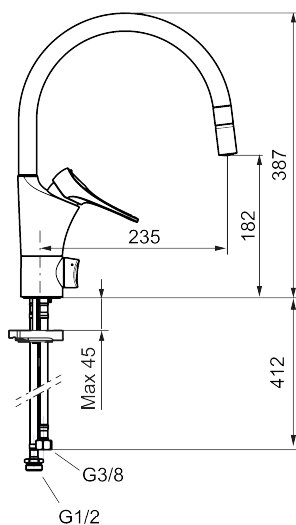

Art.nr: 86013010 RSK: 8311599 Flöde 3 bar: 6,0 l/min

Utförande: Krom

Unika egenskaper

Skyddsmodul 

- Med ledbar strålsamlare
- Kallstartsfunktion
- Mjukstängande med keramisk avstängning
- Inbyggd, lätt omställbar flödesbegränsning och temperaturspär
- Eco Flow (energi- och vattenbesparande strålsamlare)
- Hög, svängbar pip. Spärbricka medföljer för 60°, 85°, 110° eller 360°
- Med inbyggd keramisk avstängning för disk- och tvättmaskin. Omställbar mellan KV och VV, förinställd på KV
- Flexibla anslutningsrör i metallspunnen Soft PEX®, lekande G3/8
- Lead Free (blyfri)
- Ljudklass 1
- Hålmått Ø34-37 mm
- Skyddsmodul AA avser utloppspip

Art.nr: 86013010

RSK: 8311599

Reservdelslista

NR.	ART.NR	RSK	BESKRIVNING
1	S600103	8387035	Utloppspip, U-modell, krom
1	S600103.75	8387037	Utloppspip, U-modell, borstad krom
2	S600155	8280012	Hylsa M22 inv., krom
2	S600155.75	8280013	Hylsa M22 inv., borstad krom
3	29102910	8281534	Strålsamlarinsats, 5,5–6,5 l/min vid 3 bar
3	29100500	8281532	Strålsamlarinsats, 5 l/min vid 2–6 bar
3	S600072	8281671	Strålsamlarinsats, 3 l/min vid 2–6 bar
4	S600102	8387032	Utloppspip, C-modell, krom
4	S600102.75	8387034	Utloppspip, C-modell, borstad krom
5	S600096	8387022	Spak, komplett, krom