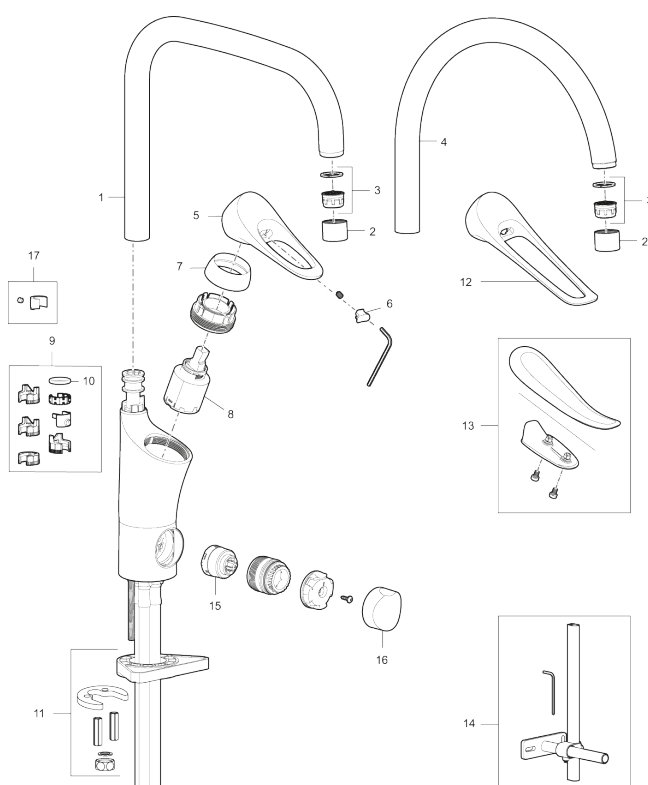

Art.nr: 86013010 RSK: 8311599 Flöde 3 bar: 6,0 l/min

Utförande: Krom

Unika egenskaper

Skyddsmodul 

- Med ledbar strålsamlare
- Kallstartsfunktion
- Mjukstängande med keramisk avstängning
- Inbyggd, lätt omställbar flödesbegränsning och temperaturspär
- Eco Flow (energi- och vattenbesparande strålsamlare)
- Hög, svängbar pip. Spärbricka medföljer för 60°, 85°, 110° eller 360°
- Med inbyggd keramisk avstängning för disk- och tvättmaskin. Omställbar mellan KV och VV, förinställd på KV
- Flexibla anslutningsrör i metallspunnen Soft PEX®, lekande G3/8
- Lead Free (blyfri)
- Ljudklass 1
- Hålmått Ø34-37 mm
- Skyddsmodul AA avser utloppspip

PRODUKTBESKRIVNING

9000XE köksblandare

9000XE Köksblandare med C-pip med diskmaskinsavstängning i krom platsar i vilket kök som helst, oavsett storlek. Köksblandaren är blyfri och har våra smarta, innovativa och energibesparande funktioner såsom kallstart, mjukstängning, temperaturspärri samt energi- och vattenbesparande strålsamlare. Den tidlösa och ändamålsenliga designen gör den till ett lika funktionellt som estetiskt hållbart inslag i det moderna hemmet.

Art.nr: 86013010

RSK: 8311599

Reservdelslista

NR.	ART.NR	RSK	BESKRIVNING
1	S600103	8387035	Utloppspip, U-modell, krom
1	S600103.75	8387037	Utloppspip, U-modell, borstad krom
2	S600155	8280012	Hylsa M22 inv., krom
2	S600155.75	8280013	Hylsa M22 inv., borstad krom
3	29102910	8281534	Strålsamlarinsats, 5,5–6,5 l/min vid 3 bar
3	29100500	8281532	Strålsamlarinsats, 5 l/min vid 2–6 bar
3	S600072	8281671	Strålsamlarinsats, 3 l/min vid 2–6 bar
4	S600102	8387032	Utloppspip, C-modell, krom
4	S600102.75	8387034	Utloppspip, C-modell, borstad krom
5	S600096	8387022	Spak, komplett, krom