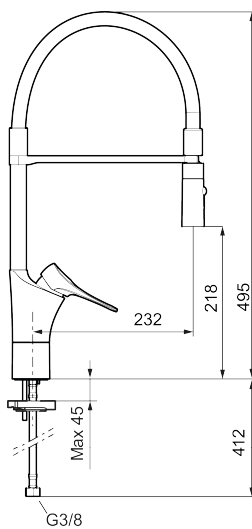

Artikel-nummer: 86130010 VVS: 716263104 Flow 3 bar: 6,0 l/m  
Beskrivelse: Krom

### Unikke egenskaber

Tilbageløbssikring

- Koldstart.
- Soft Closing og keramisk kartusche.
- Med høj svingtud 60°, 85°, 110° eller 360°.
- 232 mm fremspring.
- Flexibel slange og håndbruser med 2 stråleindstillinger.
- Indbygget temperatur- og flowbegrænser.
- Fleksible tilslutningsslanger i metalflettet Soft-PEX®, G3/8.
- Lead Free (blyfri).
- Lydklasse 1.
- Hulstørrelse Ø34-37 mm.
- **10 års funktionsgaranti.**