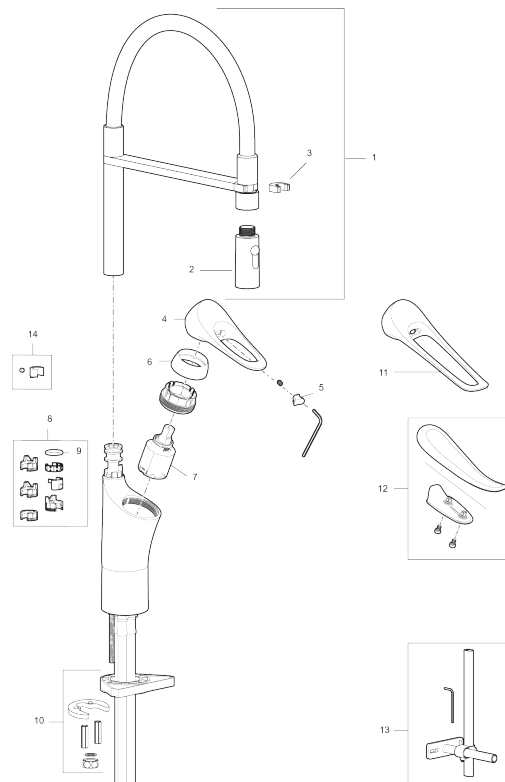

PRODUKTBESKRIVELSE

Køkkenarmatur 9000XE flexi

9000XE køkkenarmatur med flexi-tud i krom har aftagelig håndbruser. Takket være fleksibiliteten med den aftagelige tud og valgfrit strålemønster kommer den ind overalt. Køkkenarmaturet er blyfrit og har vores smarte, innovative og energibesparende funktioner, såsom koldstart, soft closing, temperaturspærre samt energi- og vandbesparende strålesamler.

Artikel-nummer: 86130010 VVS: 716263104

Reservedelsliste

NR.	FMM-NR	VVS	BESKRIVELSE
1	S600059	716270824	Tud, komplet, krom
1	S600059.75		Tud, komplet, børstet krom
2	S600060	745148749	Fastspænding med indsats
3	S600061	745148751	Tudmontering
4	S600096		Greb, krom
4	S600096.75		Greb, børstet krom
5	S600097		Farvebrik til greb
6	S600101		Dækkappe, krom
6	S600101.75		Dækkappe, børstet krom
7	S600100		Patron med værktøj, for køkkenbatterier (LEED) og håndvaskarmaturer