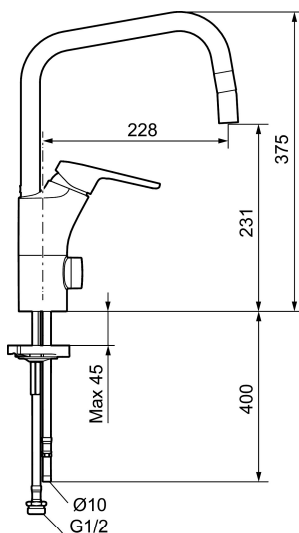

Art.nr: 83013000 RSK: 8310757

Utförande: Krom, med ledbar strålsamlare, ansl. slät ände Ø10 mm

Unika egenskaper

Skyddsmodul 

- Med ledbar strålsamlare
- Kallstartsfunktion
- Mjukstängande med keramisk avstängning
- Inbyggd, lätt omställbar flödesbegränsning och temperaturspär
- Eco Flow (energi- och vattenbesparande strålsamlare)
- Hög, svängbar pip. Spärbricka medföljer för 60°, 85°, 110° eller 360°
- Med ledbar strålsamlare
- Med inbyggd keramisk avstängning för disk- och tvättmaskin. Omställbar mellan KV och VV, förinställd på KV
- Med Soft PEX®-rör
- Hålmått Ø34-37 mm
- Skyddsmodul AA avser utloppspip

Art.nr: 83013000

RSK: 8310757

Reservdelslista

NR.	ART.NR	RSK	BESKRIVNING
	44450009	8295353	Tillbehörspåse (spärsegment, stoppskruv, insexnyckel 3 mm)
1	58501000	8592023	Komplett spak , krom
2	58511000	8592021	Färgmarkering och fästskruv till spak
3	58521000	8592020	Täckhylsa, krom
4	58530140	8241726	Fästnippel med serviceverktyg
5	S600298	3870203	Serviceverktyg
6	S600273	8387230	Keramikinsats med serviceverktyg, kallstart (grön ring)
6	59120000	8591769	Insats komplett, kallstart (grön ring)
6	59115500	8591947	Insats med serviceverktyg, ej kallstart (röd ring)
6	59126000	8591966	Insats med serviceverktyg, Eco Plus (grön ring)