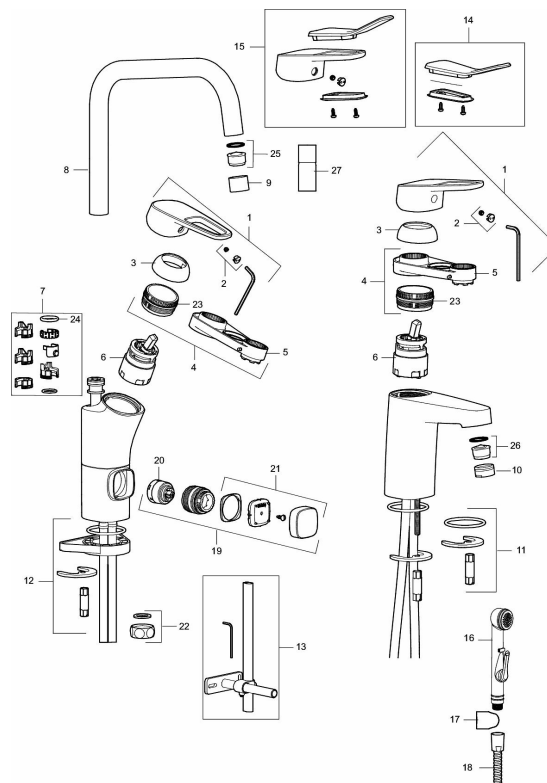

Art.nr: 83013000 RSK: 8310757

Utförande: Krom, med ledbar strålsamlare, ansl. slät ände Ø10 mm

Unika egenskaper

Skyddsmodul 

- Med ledbar strålsamlare
- Kallstartsfunktion
- Mjukstängande med keramisk avstängning
- Inbyggd, lätt omställbar flödesbegränsning och temperaturspär
- Eco Flow (energi- och vattenbesparande strålsamlare)
- Hög, svängbar pip. Spärbricka medföljer för 60°, 85°, 110° eller 360°
- Med ledbar strålsamlare
- Med inbyggd keramisk avstängning för disk- och tvättmaskin. Omställbar mellan KV och VV, förinställd på KV
- Med Soft PEX®-rör
- Hålmått Ø34-37 mm
- Skyddsmodul AA avser utloppspip

Art.nr: 83013000

RSK: 8310757

Reservdelslista

NR.	ART.NR	RSK	BESKRIVNING
	44450009	8295353	Tillbehörspåse (spärsegment, stoppskruv, insexnyckel 3 mm)
1	58501000	8592023	Komplett spak , krom
2	58511000	8592021	Färgmarkering och fästskruv till spak
3	58521000	8592020	Täckhylsa, krom
4	58530140	8241726	Fästnippel med serviceverktyg
5	S600298	3870203	Serviceverktyg
6	S600273	8387230	Keramikinsats med serviceverktyg, kallstart (grön ring)
6	59120000	8591769	Insats komplett, kallstart (grön ring)
6	59115500	8591947	Insats med serviceverktyg, ej kallstart (röd ring)
6	59126000	8591966	Insats med serviceverktyg, Eco Plus (grön ring)