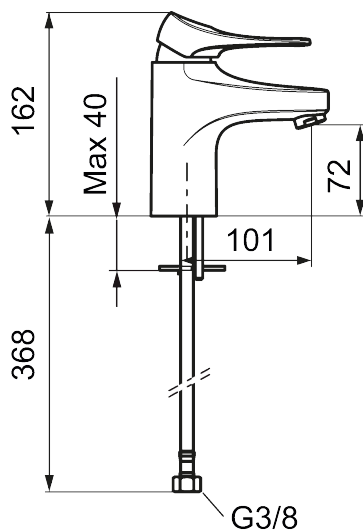

- Mykstart
- Kaldstart
- Eco Flow (energi- og vannbesparende strålesamler)
- Vannmengdebegrenser og temperatursperre
- Lead Free (blyfri)
- Lydklasse 1
- Fleksible Soft PEX®-rør med 3/8" mutter