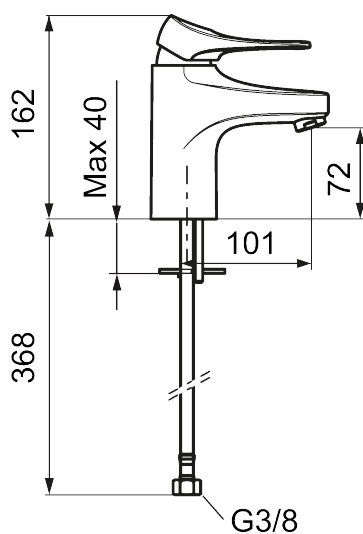

9000XE tvättställsblandare

9000XE Tvättställsblandare LEED/BREEAM-anpassad är en tvättställsblandare i borstad krom. Den klassiska designen i kombination med en återhållsam vattenförbrukning gör den till det självklara valet i badrummet. Produkten är LEED/BREEAM-anpassad vilket innebär att den uppfyller flödeskraven som ställs på vissa ny- och ombyggnationer.

Art.nr: 86507313 RSK: 8278971 Flöde 3 bar: 3,0 l/min

Utförande: Borstad krom, LEED/BREEAM-anpassad

Unika egenskaper

Skyddsmodul AA

- Kallstartsfunktion
- Mjukstängande med keramisk avstängning
- Inbyggd, lätt omställbar flödesbegränsning och temperaturspär
- Eco Flow (energi- och vattenbesparande strålsamlare)
- Flexibla anslutningsrör i metallspunnen Soft PEX[®], lekande G3/8
- Lead Free (blyfri)
- Ljudklass 1
- Hålmått Ø34–37 mm