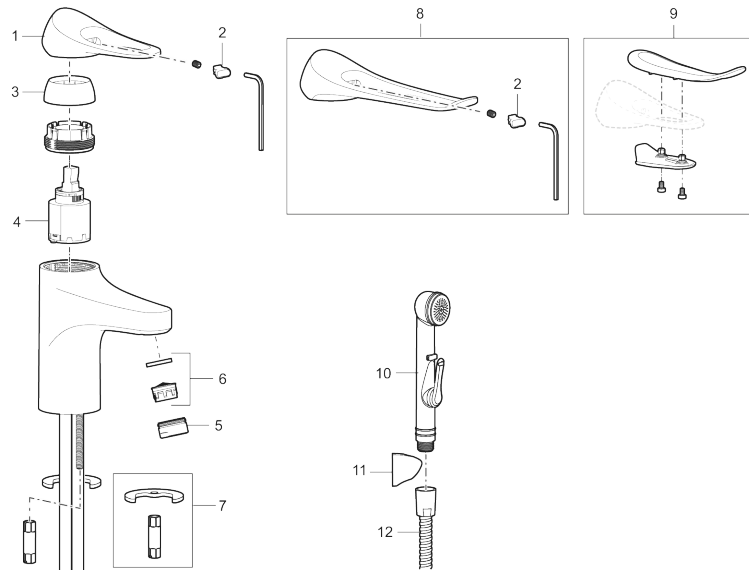

Art.nr: 86530013 RSK: 8278974 Flöde 3 bar: 4,5 l/min

Utförande: Borstad krom

- Med silpluggsventil, underdel av vit plast
- Kallstartsfunktion
- Mjukstängande med keramisk avstängning
- Inbyggd, lätt omställbar flödesbegränsning och temperaturspär
- Eco Flow (energi- och vattenbesparande strålsamlare)
- Flexibla anslutningsrör i metallspunnen Soft PEX[®], lekande G3/8
- Lead Free (blyfri)
- Ljudklass 1
- Hålmått Ø34–37 mm

Unika egenskaper

Skyddsmodul 

PRODUKTBeskrivning

9000XE tvättställsblandare

9000XE Tvättställsblandare är en tvättställsblandare i borstad krom. Den klassiska designen i kombination med en återhållsam vattenförbrukning gör den till det självklara valet i badrummet. Produkten kommer med silpluggsventil.

Art.nr: 86530013

RSK: 8278974

Reservdelslista

| NR. | ART.NR | RSK | BESKRIVNING |
|-----|------------|---------|---|
| 1 | S600096 | 8387022 | Spak, komplett, krom |
| 1 | S600096.75 | 8387024 | Spak, komplett, borstad krom |
| 2 | S600097 | 8387025 | Färgmarkering |
| 3 | S600101 | 8387029 | Täckhylsa, krom |
| 3 | S600101.75 | 8387031 | Täckhylsa, borstad krom |
| 4 | S600100 | 8387028 | Insats med serviceverktyg, för köksblandare (LEED) och tvättställsblandare |
| 4 | S600099 | 8387027 | Insats, för köksblandare (LEED) och tvättställsblandare |
| 4 | S600178 | 8387036 | Insats med serviceverktyg, för tvättställsblandare med sidohanddusch och spolblandare |
| 5 | S600156 | 8280014 | Hylsa M24 utv., 13 mm, krom |
| 5 | S600156.75 | 8280015 | Hylsa M24 utv., 13 mm, borstad krom |
| 6 | S600072 | 8281671 | Strålsamlarinsats, 3 l/min vid 2–6 bar |
| 6 | S600226 | 8280024 | Strålsamlarinsats, 1,7 l/min vid 2–6 bar |
| 7 | S600160 | 8387096 | Monteringssats, tvättställsblandare |
| 8 | S600175 | 8387083 | Care-spak, komplett |
| 9 | S600106 | 8397001 | Care-kit |
| 10 | S600206 | 8233049 | Självstängande handdusch, krom |