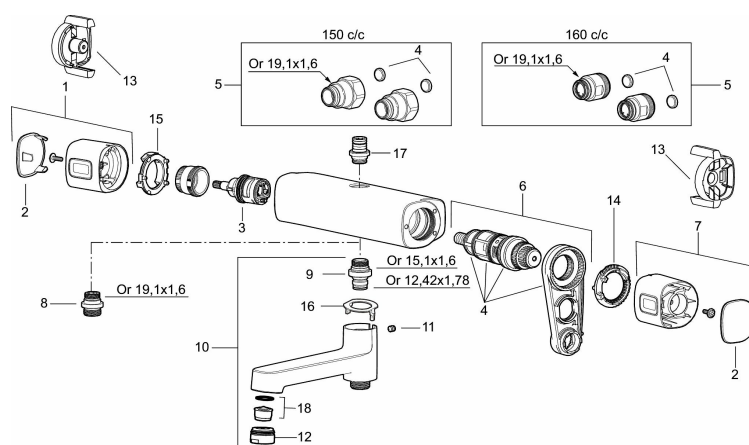

Art.nr: 83811500 **RSK:** 8342236

Utförande: Krom, 150 c/c

Unika egenskaper

Skyddsmodul 

- OBS! 150 c/c
- Utlopp upp
- För takdusch med G1/2-anslutning
- Tryckbalanserad termostatblandare
- Keramisk avstängning
- Eco-stopp
- Med typgodkända backventiler
- Duschansl. utsprång från vägg: 78 mm

Art.nr: 83811500

RSK: 8342236

Reservdelslista

NR.	ART.NR	RSK	BESKRIVNING
1	35480009	8592029	Ratt, mängdratt, komplett
2	39031500	8592052	Täcklock
3	35980009	8585850	Keramiskt överstycke, reversibelt
4	38680009	8591701	Filtersats, inkl. o-ringar, serviceverktyg
5	59800800	8592005	Anslutningsnippel 160 c/c
5	59810800	8592006	Anslutningsnippel 150 c/c (vänstergängad)
6	S600275	8397029	Reglerpaket, komplett med serviceverktyg
7	35480109	8592033	Ratt, temperaturratt, komplett
8	39710800	8591967	Nippel M18x1-G1/2 (duschblandare ej utlopp upp)
9	39754000	8591969	Nippel M18x1 med o-ring (badkarsblandare)
10	83990000	8154079	Utloppspip med vridpipomkastare
11	38086000	8439701	Låsskruv
12	29142400	8281526	Hylsa M24 utv., 13 mm
13	35976209	8592039	Care-vred , svart, 2-pack
14	38523000	8592058	Skällningsskyddsring