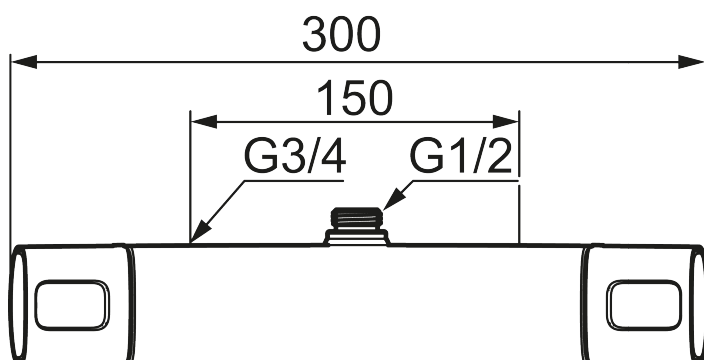

Art.nr: 83811500 **RSK:** 8342236

Utförande: Krom, 150 c/c

Unika egenskaper

Skyddsmodul 

- OBS! 150 c/c
- Utlopp upp
- För takdusch med G1/2-anslutning
- Tryckbalanserad termostatblandare
- Keramisk avstängning
- Eco-stopp
- Med typgodkända backventiler
- Duschansl. utsprång från vägg: 78 mm