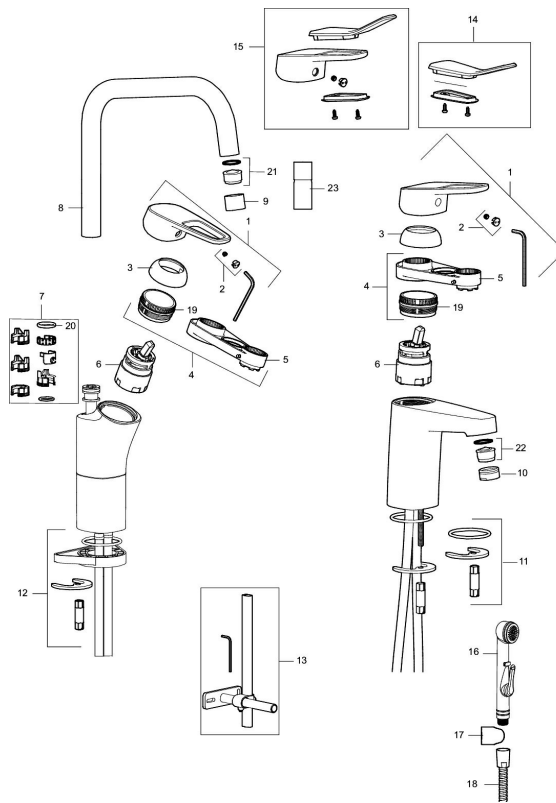

PRODUKTBESKRIVNING

SILJAN tvättställsblandare

Mjuka, följsamma linjer och spegelblanka ytor. Vi har strävat efter renhet, enkelhet och funktion, allt för att värna om människa och miljö. Vi har fokuserat extra mycket på designen och med hjälp av återkommande former skapat en tydlig familjekänsla.

Stor eller liten? Med Siljan vill vi erbjuda produkter som passar för alla, oavsett smak och storlek på boende. En stor liten nyhet är Siljan tvättställsblandare Mini, en blandare speciellt utformad för små bostäder, små badrum eller små händer. Du väljer! Självklart får du samma höga kvalitet, bara i lite mindre format.

Art.nr: 83576000

RSK: 8235552

Reservdelslista

NR.	ART.NR	RSK	BESKRIVNING
	44450009	8295353	Tillbehörspåse (spärrsegment, stoppskruv, insexnyckel 3 mm)
1	58501000	8592023	Komplett spak , krom
2	58511000	8592021	Färgmarkering och fästskruv till spak
3	58521000	8592020	Täckhylsa, krom
4	58530140	8241726	Fästnippel med serviceverktyg
5	60770000	8591918	Serviceverktyg
6	59115500	8591947	Insats med serviceverktyg, ej kallstart (röd ring)