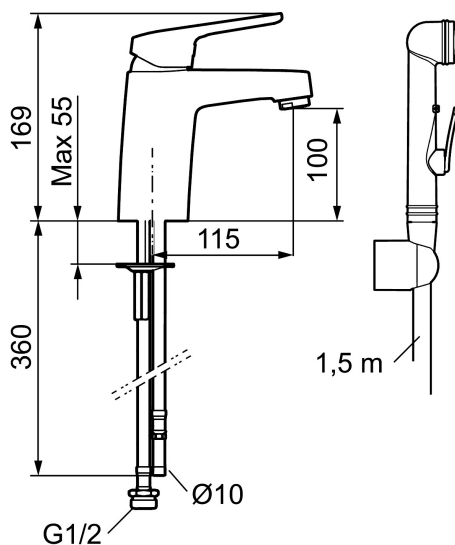

Art.nr: 83576000 RSK: 8235552

Utförande: Krom, Eco Plus, ansl. slät ände Ø10 mm

### Unika egenskaper

Skyddsmodul 

- Med självstängande handdusch, väggfäste och slang
- Kallstartsfunktion
- Mjukstängande med keramisk avstängning
- Inbyggd, lätt omställbar flödesbegränsning och temperaturspär
- Eco Flow (energi- och vattenbesparande strålsamlare)
- Med Soft PEX®-rör
- Hålmått Ø32-36 mm