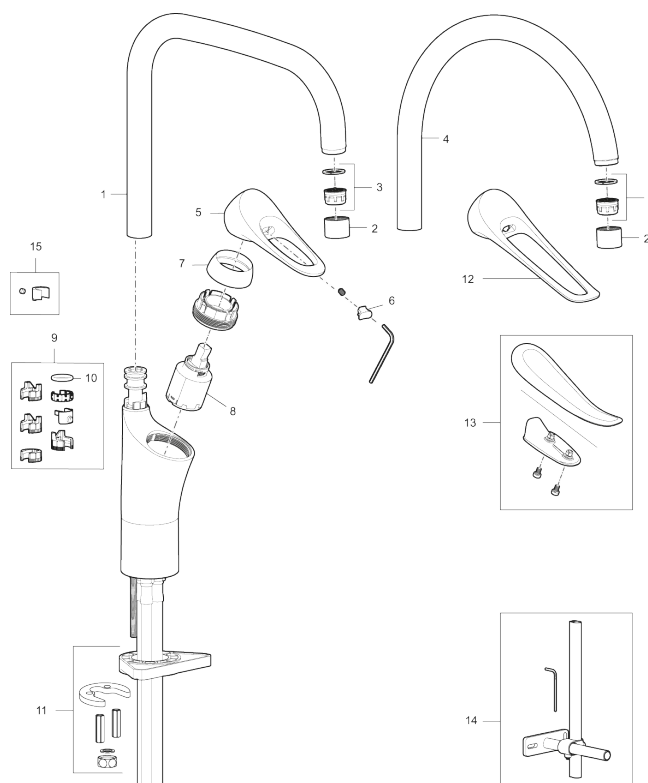

Art.nr: 86007413 RSK: 8312010 Flöde 3 bar: 3,1 l/min

Utförande: Borstad krom, LEED/BREEAM-anpassad

Unika egenskaper

Skyddsmodul 

- Kallstartsfunktion
- Mjukstängande med keramisk avstängning
- Inbyggd, lätt omställbar flödesbegränsning och temperaturspärri
- Eco Flow (energi- och vattenbesparande strålsamlare)
- Hög, svängbar pip. Spärbricka medföljer för 60°, 85°, 110° eller 360°
- Flexibla anslutningsrör i metallspunnen Soft PEX[®], lekande G3/8
- Lead Free (blyfri)
- Ljudklass 1
- Hålmått Ø34-37 mm

PRODUKTBESKRIVNING

9000XE köksblandare

9000XE Köksblandare med C-pip i borstad krom platsar i vilket kök som helst, oavsett storlek. Köksblandaren är blyfri och har våra smarta, innovativa och energibesparande funktioner såsom kallstart, mjukstängning, temperaturspär samt energi- och vattenbesparande strålsamlare. Den tidlösa och ändamålsenliga designen gör den till ett lika funktionellt som estetiskt hållbart inslag i det moderna hemmet. Produkten är LEED/BREEAM-anpassad vilket innebär att den uppfyller flödeskraven som ställs på vissa ny- och ombyggnationer.

Art.nr: 86007413

RSK: 8312010

Reservdelslista

NR.	ART.NR	RSK	BESKRIVNING
1	S600103	8387035	Utloppspip, U-modell, krom
1	S600103.75	8387037	Utloppspip, U-modell, borstad krom
2	S600155	8280012	Hylsa M22 inv., krom
2	S600155.75	8280013	Hylsa M22 inv., borstad krom
3	29102910	8281534	Strålsamlarinsats, 5,5–6,5 l/min vid 3 bar
3	29100500	8281532	Strålsamlarinsats, 5 l/min vid 2–6 bar
3	S600072	8281671	Strålsamlarinsats, 3 l/min vid 2–6 bar
4	S600102	8387032	Utloppspip, C-modell, krom