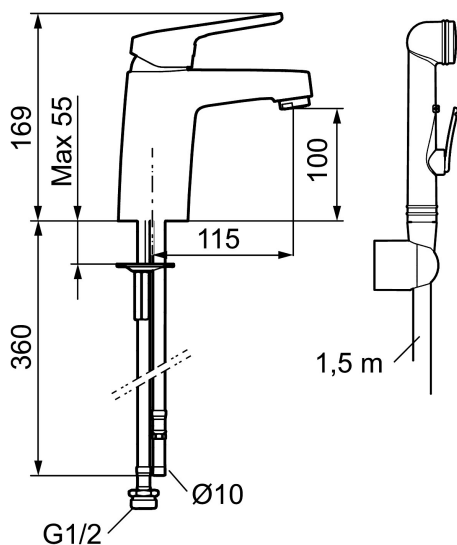

Artikel-nummer: 83570000 VVS: 703933204 Flow 3 bar: 5,2 l/m

Beskrivelse: Krom

Unikke egenskaber

Tilbageløbssikring 

- Med selvlukkende håndbruser, ophæng, 1500 mm slange.
- 115 mm fremspring.
- **Koldstart.**
- Soft Closing og keramisk kartusche.
- Indbygget temperatur- og flowbegrænser.
- Eco Flow (energi- og vandbesparende perlator).
- Flexible tilslutningsslanger.
- Kontraventiler.
- Hulstørrelse Ø32-36 mm.
- **5 års trykgaranti.**

Artikel-nummer: 83570000 VVS: 703933204

Reservedelsliste

NR.	FMM-NR	VVS	BESKRIVELSE
	44450009		Tilbehørspose (spærrering, stopskruer og 3 mm nøgle)
1	58501000		Greb, krom
2	58511000		Farvebrik
3	58521000	745137429	Dækkappe, krom
4	58530140	745137420	Bespændingsnippel med serviceværktøj
5	60770000	745137712	Serviceværktøj
6	59115500	745136014	Patron, uden koldstart