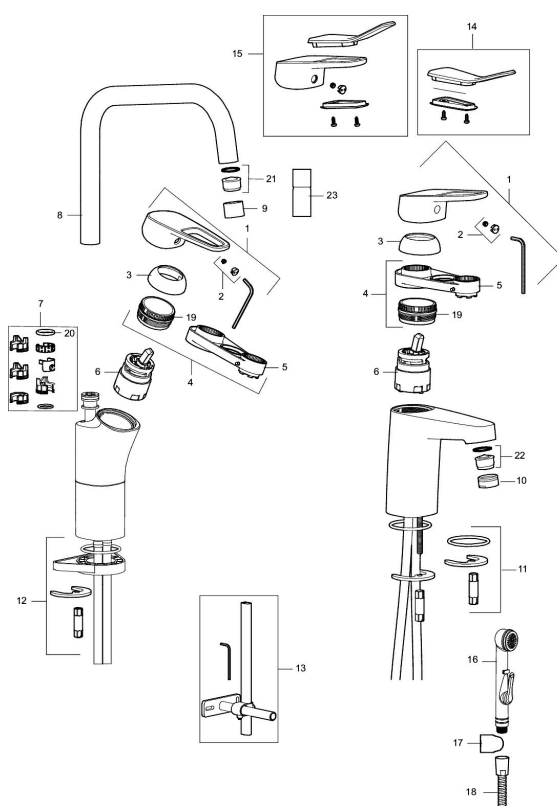

Artikel-nummer: 83570000 VVS: 703933204 Flow 3 bar: 5,2 l/m

Beskrivelse: Krom

Unikke egenskaber

Tilbageløbssikring 

- Med selvlukkende håndbruser, ophæng, 1500 mm slange.
- 115 mm fremspring.
- **Koldstart.**
- Soft Closing og keramisk kartusche.
- Indbygget temperatur- og flowbegrænser.
- Eco Flow (energi- og vandbesparende perlator).
- Flexible tilslutningsslanger.
- Kontraventiler.
- Hulstørrelse Ø32-36 mm.
- **5 års trykgaranti.**

Artikel-nummer: 83570000 VVS: 703933204

Reservedelsliste

NR.	FMM-NR	VVS	BESKRIVELSE
	44450009		Tilbehørspose (spærrering, stopskruer og 3 mm nøgle)
1	58501000		Greb, krom
2	58511000		Farvebrik
3	58521000	745137429	Dækkappe, krom
4	58530140	745137420	Bespændingsnippel med serviceværktøj
5	60770000	745137712	Serviceværktøj
6	59115500	745136014	Patron, uden koldstart