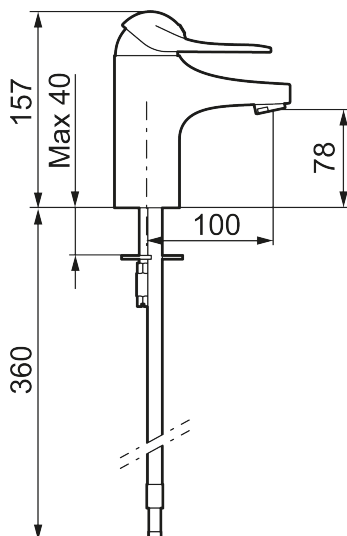

Unikke egenskaber

Tilbageløbssikring

Håndvaskarmatur 9000E

Energiklassificeret håndvaskarmaturer med Eco flow 5-6 l/min. Soft closing forhindrer slag og trykstød i rørinstallationen og er standard ligesom koldstart, keramisk tætning, temperaturbegrænser, 5 års trykgaranti. Armaturer findes i udgaver med forskellige bundventiler.

Artikel-nummer:

80600000

VVS:

701578304

Flow 3 bar: 6,1

l/m

Beskrivelse: Krom, tilslutning Ø10

- **Koldstart.**
- 100 mm fremspring.
- Soft Closing og keramisk kartusche.
- Indbygget temperatur- og flowbegrænser.
- Eco Flow (energi- og vandbesparende perlator).
- Flexible tilslutningsslanger.
- Hulstørrelse Ø33,5-37 mm.
- **5 års trykgaranti.**