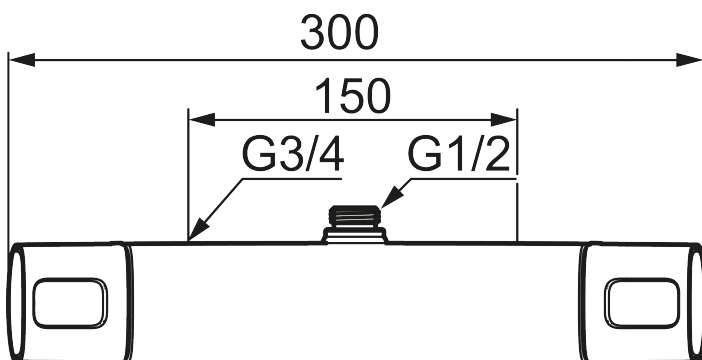

Unike funksjoner

Tilbakeslagssikring