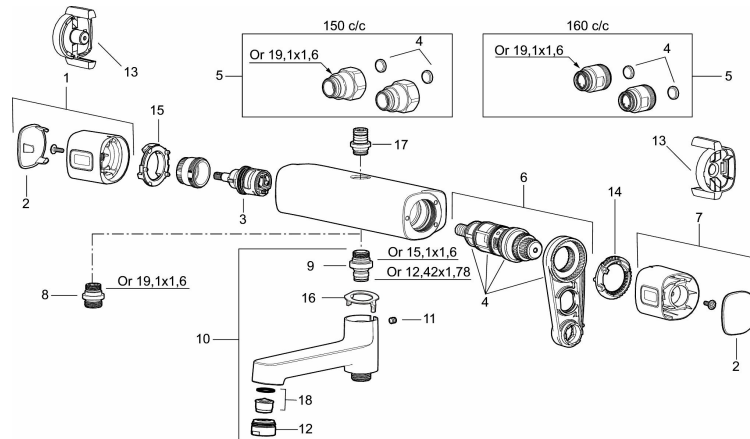

PRODUKTBESKRIVNING

SILJAN dusjbatteri

I vår nye serie Siljan har vi fokusert mye på design og med hjelp av tilbakevendende former skapt en familie følelse. Dette i kombinasjon med smart teknologi som resulterer i energi og vann besparende armaturer. Dette er grunnsteinene i vår nye signaturserie FM Mattsson Siljan.

Artikkelnummer: 83811500 NRF: 4301827

Reservedelsliste

NR.	FMM-NR	NRF	BESKRIVELSE
1	35480009	4304755	Ratt, avstengningssiden
2	39031500		Dekklokk
3	35980009	4304764	Keramisk kranoverdel reversibelt
4	38680009	4305856	Filter og pakningssett inkl. verktøy
5	59800800		Tilslutningsmutter komplett 160 s/s
5	59810800		Tilslutningsmutter komplett 150 s/s
6	S600275	4305802	Reguleringsinnmat inkl. verktøy
7	35480109	4304756	Ratt, temperatursiden
8	39710800	4304871	Overgangsnippel M18x1-G1/2
9	39754000	4304156	Tutnippel M18x1 (Badekarbatteri)
10	83990000	4304753	Utløpstut med omkaster
11	38086000		Låsskrue
12	29142400		Hylse for strålesamler M24 utv., 13 mm
13	35976209	4304763	Vinge sort (2 stk)
14	38523000		Sperrering for termostatratt
15	38531000		Sperrering for mengderatt
15	38531040		Sperrering for mengderatt reversibelt
16	38521000		Stoppkive for utløpstut
17	39716000		Utløpsnippel for takdusjrør M18x1