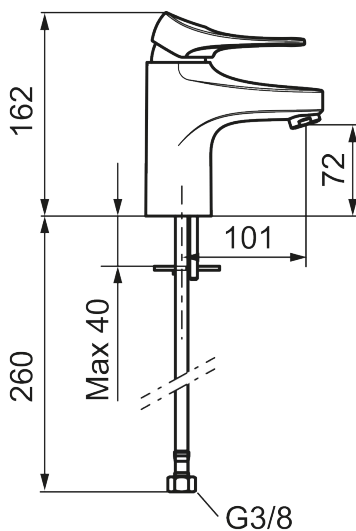

Håndvaskarmatur 9000XE

9000XE håndvaskarmatur er et håndvaskarmatur i krom. Det klassiske design kombineret med et mådeholdent vandforbrug gør det til det oplagte valg til badeværelset.

Artikel-nummer: 86502010 VVS: 701484004 Flow 3 bar: 4,5 l/m
Beskrivelse: Krom, tilslutningsslanger længde 260 mm

- Koldstart.
- 101 mm fremspring.
- Soft Closing og keramisk kartusche.
- Indbygget temperatur- og flowbegrænser.
- Eco Flow (energi- og vandbesparende perlator).
- Fleksible tilslutningsslanger i metalflettet Soft-PEX®, G3/8.
- Lead Free (blyfri).
- Hulstørrelse Ø34-37 mm.
- Lydklasse 1.
- 10 års funktionsgaranti.