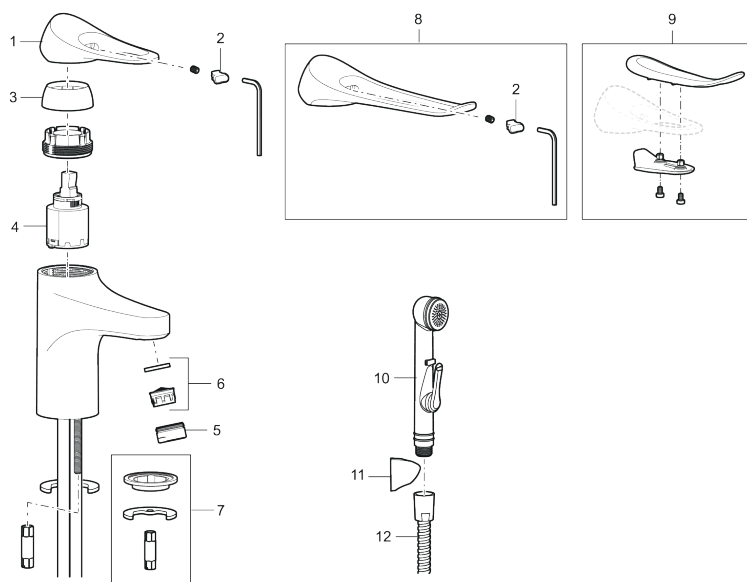

Artikel-nummer: 86502010 VVS: 701484004 Flow 3 bar: 4,5 l/m
Beskrivelse: Krom, tilslutningsslanger længde 260 mm

- Koldstart.
- 101 mm fremspring.
- Soft Closing og keramisk kartusche.
- Indbygget temperatur- og flowbegrænser.
- Eco Flow (energi- og vandbesparende perlator).
- Fleksible tilslutningsslanger i metalflettet Soft-PEX[®], G3/8.
- Lead Free (blyfri).
- Hulstørrelse Ø34-37 mm.
- Lydklasse 1.
- 10 års funktionsgaranti.

PRODUKTBESKRIVELSE

Håndvaskarmatur 9000XE

9000XE håndvaskarmatur er et håndvaskarmatur i krom. Det klassiske design kombineret med et mådeholdent vandforbrug gør det til det oplagte valg til badeværelset.

Artikel-nummer: 86502010 VVS: 701484004

Reservedelsliste

NR.	FMM-NR	VVS	BESKRIVELSE
1	S600096		Greb, krom
1	S600096.75		Greb, børstet krom
2	S600097		Farvebrik til greb
3	S600101		Dækkappe, krom
3	S600101.75		Dækkappe, børstet krom
4	S600100		Patron med værktøj, for køkkenbatterier (LEED) og håndvaskarmaturer
4	S600099		Patron, uden værktøj, for køkkenbatterier (LEED) og håndvaskarmaturer
4	S600178		Patron med serviceværktøj
4	S600272	745136005	Patron, uden værktøj
5	S600156		Perlatorhylster M24 udv., 13 mm, krom
5	S600156.75		Perlatorhylster M24 udv., 13 mm, børstet krom
6	S600072		Strålesamlerindsats, 3 l/min ved 2-6 bar
6	S600226		Strålesamlerindsats, 1,7 l/min ved 2-6 bar
7	S600160		Monteringssæt til håndvaskarmatur
8	S600175		Care-greb, komplet
9	S600106		Care-kit
10	S600206		Selvlukkende håndbruser, krom

NR.	FMM-NR	VVS	BESKRIVELSE
11	S600208		Håndbruseholder, krom
12	S600152		Slange til håndbruser 1,5 m, krom