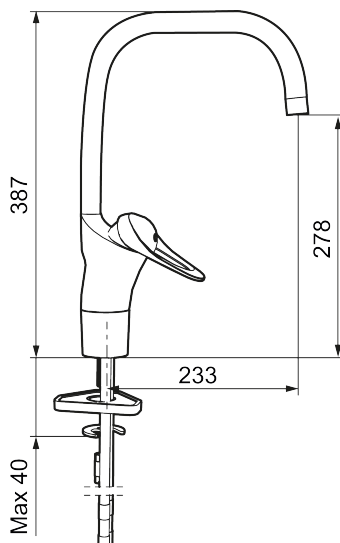

9000E I kjøkkenbatteri

Her er det et optimert samspill mellom form og funksjon. FM Mattsson 9000E viser vei for en ny generasjon blandebatterier, som er miljøtilpasset ned til minste detalj. Blandebatteriet gir et vakkert inntrykk og bidrar til et teknisk fullendt kjøkken. Helt fra grunnutførelsen har det unike funksjoner som sparer energi samtidig som komforten opprettholdes.

Artikkelnummer: 80106000

Utførende: Krom, Eco Plus

- Mykstengende
- Kaldstart
- Eco Flow (energi- og vannbesparende strålesamler)
- Vannmengdebegrenser og temperatursperre
- Svingbar tut sperre 60°, 85°, 110° eller 360°
- For hull i benk Ø34-37 mm
- Fleksible Soft PEX®-rør med 3/8" mutter
- Ecoplus: Fjærbelastet spak over halv mengde