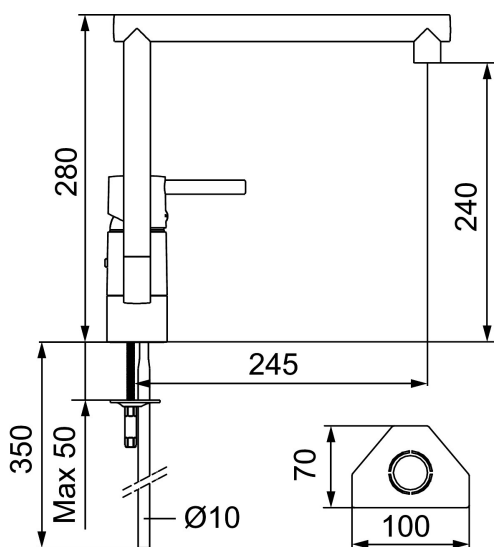

Køkkenarmatur Garda IV

Garda er en blandingsbatteriserie med et stilrent og minimalistisk formsprog. Det fremhæver totaloplevelsen af et moderne køkken og bygger på vores unikke tekniske fordele i form af blandt andet soft closing og keramisk tætning.

Desuden kan tuden udskiftes. Du kan med et enkelt håndgreb udskifte tuden og variere blandingsbatteriets udseende efter smag og behag. Valget er dit.

Artikel-nummer: 96300000

Beskrivelse: Krom

- Til køkkenvask.
- Soft Closing og keramisk kartusche.
- Høj buet L-svingtud 110°.
- 245 mm fremspring.
- Integreret perlator M21,5.
- Indbygget temperatur- og flowbegrænser.
- Eco Flow (energi- og vandbesparende perlator).
- Kobberrør.
- Hulstørrelse Ø32-35 mm.
- **5 års trykgaranti.**