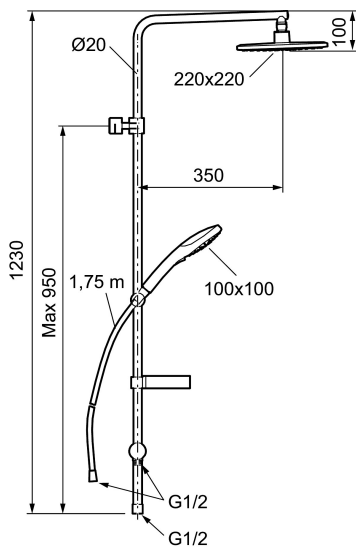

Unike funksjoner

SILJAN takdusjsett

I vår nye serie Siljan har vi forent miljø og energibesparende funksjoner uten å gi avkall på komfort. Siljan dusj finnes som takdusjpakke eller Siljan dusjgarnityr.

Artikkelnummer: 83920000 NRF: 4304432 Flow 3 bar: 10,7 l/m

Utførende: Krom

- Dusjokaster med keramisk tetning
- Tak- og 3-strålig hånddusj med kalkavvisende sil
- Eco Flow, hånddusj 7,5 l/min og takdusj 11 l/min
- Såpeskål
- Veggfeste justerbart ± 5 mm i høyderetning og 50-100 mm fra vegg, 2x18 mm distanser medfølger, med veggtefning, skult rørskjøt
- Veggrøret kappes etter behov