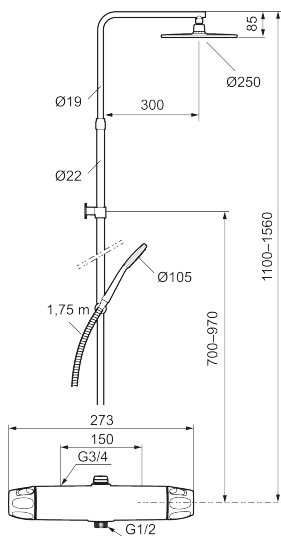

## 9000XE takdusjpakke

9000XE takdusjpakke er en takdusjpakke i krom. Dusjstangen har teleskopfunksjon, noe som innebærer at høyden på veggfestet kan tilpasses etter det spesifikke baderommets takhøyde, personens høyde og/eller ønsker om avstand til taksilen.

Artikkelnummer: 86831500 NRF: 4304928 Flow 3 bar: 7,6 l/m  
Utførende: Krom

- Sikkerhetsbatteri med takdusj
- Trykk- og termostatstyrt
- Med tilbakeslagsventiler etter standard EN 1717
- Sperreknapp v/38°C
- Med reversibel overdel
- Lead Free (blyfri)
- Lydklasse 1
- Tak- og hånddusj med kalkavvisende sil
- **Med teleskopfunksjon, justerbar i høyden**
- Eco Flow
- Slange, dusjstang (kan kappes ved behov)
- Veggfeste fritt justerbart i høyderetning, 700–970 fra tilkobling og 50-100 mm fra vegg, 2x20 mm distanser medfølger, med veggfetting, skult rørskjøt

NR.	FMM-NR	NRF	BESKRIVELSE
9	S600265		Utløpsnippel for takdusjrør M18x1, med mengderegulerer 9 l/min
10	59800800		Tilslutningsmutter komplett 160 s/s
11	38632006	4305847	Kun innløpsfilter (par)
12	S600105	4305282	Vinge sort (2 stk)
13	S600092	4304978	Dusjkopp m/kuleledd, krom
13	S600092.75	4304981	Dusjkopp m/kuleledd, børstet krom
14	S600091	4304975	Hånddusj, krom
14	S600091.75	4304977	Hånddusj, børstet krom
15	S600093	4304982	Hånddusjholder/Glider (Ø22), krom
15	S600093.75	4304984	Hånddusjholder/Glider (Ø22), børstet, krom
16	S600109	4304992	Dusjslange, 1,75 m, krom
16	S600109.75	4305283	Dusjslange, 1,75 m, børstet krom
17	S600094	4304985	Dusjrørklammer, krom
17	S600094.75	4304987	Dusjrørklammer, børstet krom
18	60770000	4303931	Innsatsnøkkel