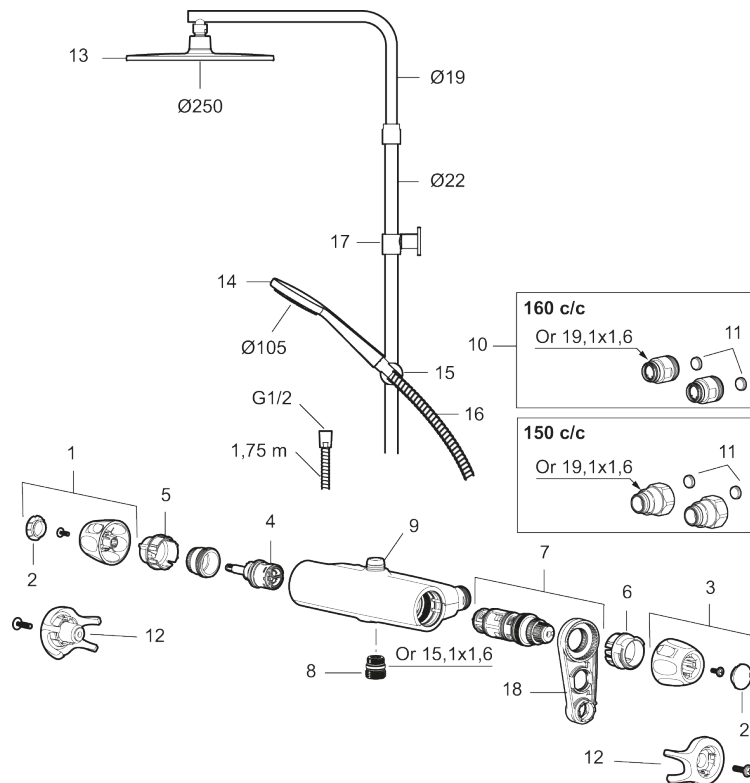

## PRODUKTBEKRIVNING

### 9000XE takdusjapakke

9000XE takdusjapakke er en takdusjapakke i krom.

Dusjstangen har teleskopfunksjon, noe som innebærer at høyden på veggfestet kan tilpasses etter det spesifikke baderommets takhøyde, personens høyde og/eller ønsker om avstand til taksilen.

## Reservedelsliste

NR.	FMM-NR	NRF	BESKRIVELSE
1	S600083	4305266	Ratt, avstengningssiden, krom
1	S600083.75	4305267	Ratt, avstengningssiden, børstet krom
2	S600116	4305285	Dekkløkk, krom
2	S600116.75	4305286	Dekkløkk, børstet krom
3	S600082	4305264	Temperaturratt, krom
3	S600082.75	4305265	Temperaturratt, børstet krom
4	S600020	4294993	Keramisk kranoverdel, inkl. verktøy (dusjbatteri)
5	S600117	4305287	Sperrering for mengderatt reversibelt
6	S600087	4305271	Sperrering for temperaturratt
7	S600084	4305268	Termostatinnsett, komplett inkl. verktøy
8	S600088	4305272	Overgangsnippel M18x1-G1/2 (dusjbatteri)
9	S600112	4305284	Utløpsnippel for takdusjrør M18x1

NR.	FMM-NR	NRF	BESKRIVELSE
9	S600265		Utløpsnippel for takdusjrør M18x1, med mengderegulerer 9 l/min
10	59800800		Tilslutningsmutter komplett 160 s/s
11	38632006	4305847	Kun innløpsfilter (par)
12	S600105	4305282	Vinge sort (2 stk)
13	S600092	4304978	Dusjkopp m/kuleledd, krom
13	S600092.75	4304981	Dusjkopp m/kuleledd, børstet krom
14	S600091	4304975	Hånddusj, krom
14	S600091.75	4304977	Hånddusj, børstet krom
15	S600093	4304982	Hånddusjholder/Glider (Ø22), krom
15	S600093.75	4304984	Hånddusjholder/Glider (Ø22), børstet, krom
16	S600109	4304992	Dusjslange, 1,75 m, krom
16	S600109.75	4305283	Dusjslange, 1,75 m, børstet krom
17	S600094	4304985	Dusjrørklammer, krom
17	S600094.75	4304987	Dusjrørklammer, børstet krom
18	60770000	4303931	Innsatsnøkkel