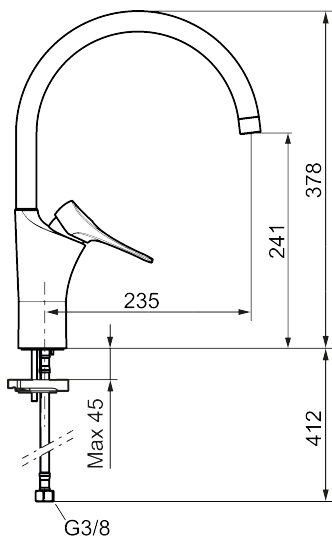

9000XE kjøkkenbatteri

9000XE Kjøkkenbatteri med C-tut i børstet krom får plass i et hvilket som helst kjøkken, uansett størrelse. Kjøkkenbatteriet er blyfritt og har våre smarte, innovative og energibesparende funksjoner som kaldstart, mykstengning, temperatursperre samt energi- og vannbesparende strålesamler. Den tidløse og formålstjenlige designen gjør dette kjøkkenbatteriet til et både funksjonelt og estetisk holdbart innslag i det moderne hjemmet. Produktet er LEED-tilpasset. Det innebærer at det oppfyller de vannmengdekravene som stilles til visse ny- og ombygginger.

Artikkelnummer: 86007413 **NRF:** 4301044 **Flow 3 bar:** 3,1 l/m
Utførende: Børstet krom, 3,1 l/min, LEED-tilpasset

Unike funksjoner

Tilbakeslagssikring

- Mykstengende
- Kaldstart
- Eco Flow (energi- og vannbesparende strålesamler)
- Vannmengdebegrenser og temperatursperre
- Svingbar tut sperre 60°, 85°, 110° eller 360°
- Lead Free (blyfri)
- Lydklasse 1
- For hull i benk Ø34-37 mm
- Fleksible Soft PEX®-rør med 3/8" mutter