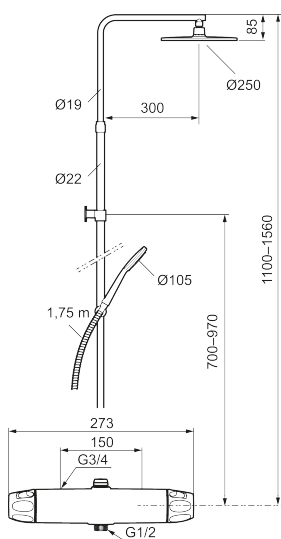

Loftbrusersæt 9000XE

9000XE loftbruserpakke er en loftbruserpakke i børstet krom. Bruserstangen har teleskopfunktion, hvilket betyder, at vægbeslagets højde kan tilpasses efter loftshøjden i det pågældende badeværelse, personens højde og/eller ønsker til afstand til brusehovedet.

Artikel-nummer: 86831503 VVS: 722814114 Flow 3 bar: 7,6 l/m
Beskrivelse: Børstet krom

- Brusesystem med termostat består af termostatarmeratur 9000XE og loftbrusersæt 9000XE.
- Brusesystem med stort bruserhoved 250 mm, håndbruser Ø105 mm, 1750 mm bruseslange og integreret omskifter.
- Hovedbruser og håndbruser har kalkafvisende si.
- Vægbeslaget frit justerbar i højden, 700–970 mm fra tilslutning og 50–100 mm fra væggen. 2 x 20 mm afstandsstykker og membran medfølger.
- Termostat med unik tryk- og temperaturstyring.
- Lead Free (blyfri)
- **10 års funktionsgaranti.**

Unikke egenskaber

Tilbageløbssikring

NR.	FMM-NR	VVS	BESKRIVELSE
9	S600112		Utløbsnippel M18x1
10	59800800		Omløber 160 c/c
11	38632006		Filter (par)
12	S600105		Care-vred, sort, 2 stk
13	S600092		Bruserhoved, krom
13	S600092.75		Bruserhoved, børstet krom
14	S600091		Håndbruser, krom
14	S600091.75		Håndbruser, børstet krom
15	S600093		Bruserholde Ø22, krom
15	S600093.75		Bruserholde Ø22, børstet krom
16	S600109	745137194	Bruseslange, 1,75 m, krom
16	S600109.75	745137204	Bruseslange, 1,75 m, børstet krom
17	S600094	745136814	Vægbeslag, krom
17	S600094.75	745136824	Vægbeslag, børstet krom
18	60770000	745137712	Serviceværktøj