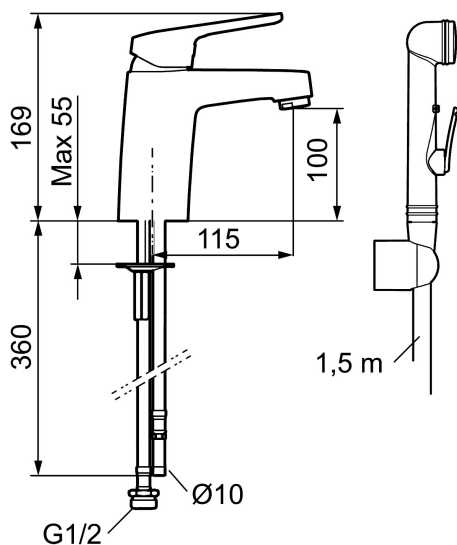

SILJAN servantbatteri

Myke, følsomme linjer og speilblanke overflater. Vi har etterstrebet renhet, enkelhet og energieffektive funksjoner. Vi har fokusert på design og skapt en familie følelse ved hjelp av tilbakevendende former. Stor eller liten? Med Siljan ønsker vi å tilby produkter som passer for alle, uansett smak og størrelse. En flott liten nyhet er Siljan servant Mini, et servantbatteri spesielt utviklet for små baderom eller små hender. Selvfølgelig får du den samme høye kvalitet, bare i et mindre format.

Artikkelnummer: 83570000 NRF: 4300069 Flow 3 bar: 5,2 l/m
Utførende: Krom

Unike funksjoner

Tilbakeslagssikring 

- Med selvstengende hånddusj
- Mykstengende
- Eco Flow (energi- og vannbesparende strålesamler)
- Kaldstart
- Vannmengdebegrenser og temperatursperre
- Fleksible Soft PEX®-rør med 10 mm spiss
- Med tilbakeslagsventil etter standard EN 1717
- Ecoplus: Fjærbelastet spak over halv mengde